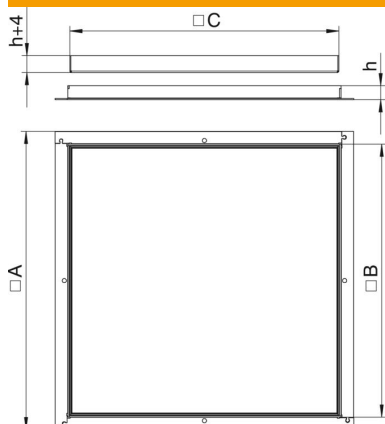

Teknisk datablad

Rammekassette til inspektionsåbning, RK, nom. størrelse
350-3, rustfrit stål
Artikelnummer: 7406044

Rammekassette "blind" til fremstilling af en inspektionsåbning i UZD350-3 i gulve til tør eller våd rengøring i indendørs områder. Kun egnet til glatte gulvbelægninger.

A2 Rustfrit stål

Stamdata

Artikelnummer	7406044
Type	RK V3 30
Betegnelse 1	Rammekassette
Betegnelse 2	Blind
Producent	OBO
Dimension	383x383x30
Materiale	Rustfrit stål 1.4301
Mindste SA-enhed	1
Mængdeenhed	Stykke
Vægt	808,4 kg
Vægtenhed	kg/100 par

Dimensioner

Mål A	424 mm
Mål B	388 mm
Mål C	382 mm
Mål h	30 mm

Teknisk datablad

Rammekassette til inspektionsåbning, RK, nom. størrelse
350-3, rustfrit stål
Artikelnummer: 7406044

Teknisk data

Antal ledningsudgange	0
Udførelse ledningsudgang	Ingen ledningsudgang
Gulvpleje	Våd
Egnet til	Opbygning gulvkanaldåse
Komponentholder til montering af indlægsdåser	Nej
Gulvbelægningstykkelse	28 mm