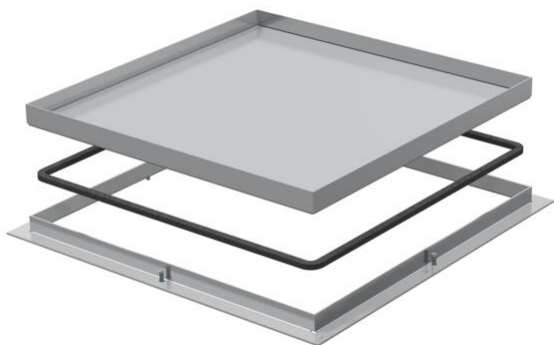

Teknisk datablad

Rammekassette til inspektionsåbning, RK, nom. størrelse
350-3, rustfrit stål
Artikelnummer: 7406044

Rammekassette "blind" til fremstilling af en inspektionsåbning i UZD350-3 i gulve til tør eller våd rengøring i indendørs områder. Kun egnet til glatte gulvbelægninger.

A2 Rustfrit stål

Stamdata

Artikelnummer	7406044
Type	RK V3 30
Betegnelse 1	Rammekassette
Betegnelse 2	Blind
Producent	OBO
Dimension	383x383x30
Materiale	Rustfrit stål 1.4301
Mindste SA-enhed	1
Mængdeenhed	Stykke
Vægt	808,4 kg
Vægtenhed	kg/100 par

Dimensioner

Mål A	424 mm
Mål B	388 mm
Mål C	382 mm
Mål h	30 mm

Teknisk datablad

Rammekassette til inspektionsåbning, RK, nom. størrelse
350-3, rustfrit stål
Artikelnummer: 7406044

Teknisk data

Antal ledningsudgange	0
Udførelse ledningsudgang	Ingen ledningsudgang
Gulvpleje	Våd
Egnet til	Opbygning gulvkanaldåse
Komponentholder til montering af indlægsdåser	Nej
Gulvbelægningstykkelse	28 mm