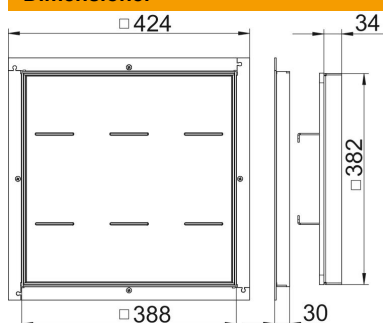

Teknisk datablad

Rammekassette til høj belastning, blind, RKSL, nominal størrelse 350-3

Artikelnummer: 7405960

Rammekassette "blind" til fremstilling af en inspektionsåbning i UZD250-3 i gulve til tør eller våd rengøring i indendørs områder. Belastningsklasse 2 til 20 kN. Kun til glatte gulvbelægninger i indendørs områder.

A2 Rustfrit stål

Stamdata

Artikelnummer	7405960
Type	RK SL2 V3 30
Betegnelse 1	Kassette til høj belastning
Betegnelse 2	Blind
Producent	OBO
Dimension	383x383x30
Materiale	Rustfrit stål 1.4301
Mindste SA-enhed	1
Mængdeenhed	Stykke
Vægt	1400 kg
Vægtenhed	kg/100 par

Dimensioner

Mål A	424 mm
Mål B	388 mm
Mål C	382 mm
Mål h	30 mm

Teknisk datablad

Rammekassette til høj belastning, blind, RKSL, nominal størrelse 350-3

Artikelnummer: 7405960

Teknisk data

Antal ledningsudgange	0
Udførelse ledningsudgang	Ingen ledningsudgang
Gulvpleje	Våd
Afretningsslagets tykkelse min.	70 mm
Gulvhøjde min.	100 mm
Egnet til montering af dobbeltbund	Ja
Egnet til montering i hulrumsgulv	Ja
Egnet til	Opbygning gulvkanaldåse
Egnet til gulvboks	350
Komponentholder til montering af indlægsdåser	Nej
Længde indbygningsmål	390 mm
Kapslingsklasse (IP) i benyttet tilstand	IP00
Kapslingsklasse (IP) i ubenyttet tilstand	IP44
Beskyttelsesgrad IK-kode	IK10
Model til tung last	Ja
Tung-belastnings-klasse	20 kN (OBO SL2)
Gulvbelægningstykkelse	24 mm