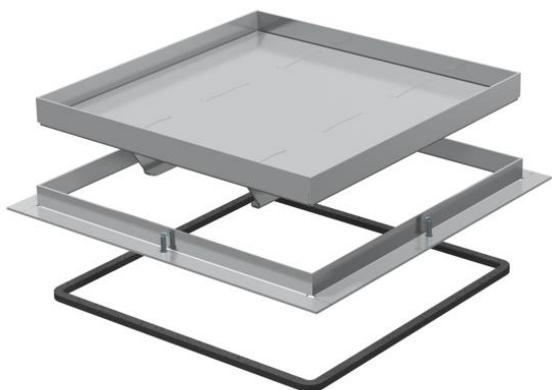

Teknisk datablad

Rammekassette til høj belastning, blind, RKSL, nominal størrelse 350-3

Artikelnummer: 7405960

Rammekassette "blind" til fremstilling af en inspektionsåbning i UZD250-3 i gulve til tør eller våd rengøring i indendørs områder. Belastningsklasse 2 til 20 kN. Kun til glatte gulvbelægninger i indendørs områder.

A2 Rustfrit stål

Stamdata

Artikelnummer	7405960
Type	RK SL2 V3 30
Betegnelse 1	Kassette til høj belastning
Betegnelse 2	Blind
Producent	OBO
Dimension	383x383x30
Materiale	Rustfrit stål 1.4301
Mindste SA-enhed	1
Mængdeenhed	Stykke
Vægt	1400 kg
Vægtenhed	kg/100 par

Dimensioner

Mål A	424 mm
Mål B	388 mm
Mål C	382 mm
Mål h	30 mm

Teknisk datablad

Rammekassette til høj belastning, blind, RKSL, nominal størrelse 350-3

Artikelnummer: 7405960

Teknisk data

Antal ledningsudgange	0
Udførelse ledningsudgang	Ingen ledningsudgang
Gulvpleje	Våd
Afretningsslagets tykkelse min.	70 mm
Gulvhøjde min.	100 mm
Egnet til montering af dobbeltbund	Ja
Egnet til montering i hulrumsgulv	Ja
Egnet til	Opbygning gulvkanaldåse
Egnet til gulvboks	350
Komponentholder til montering af indlægsdåser	Nej
Længde indbygningsmål	390 mm
Kapslingsklasse (IP) i benyttet tilstand	IP00
Kapslingsklasse (IP) i ubenyttet tilstand	IP44
Beskyttelsesgrad IK-kode	IK10
Model til tung last	Ja
Tung-belastnings-klasse	20 kN (OBO SL2)
Gulvbelægningstykkelse	24 mm