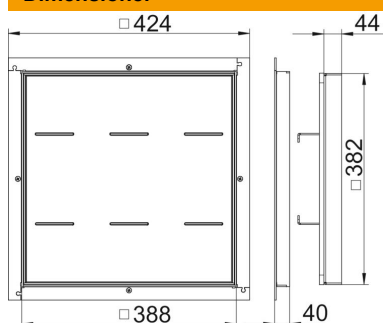

Teknisk datablad

Rammekassette til høj belastning, blind, RKSL, nominal størrelse 350-3

Artikelnummer: 7405928

Rammekassette "blind" til fremstilling af en inspektionsåbning i UZD250-3 i gulve til tør eller våd rengøring i indendørs områder. Belastningsklasse 1 til 10 kN. Kun til glatte gulvbelægninger i indendørs områder.

A2 Rustfrit stål

Stamdata

Artikelnummer	7405928
Type	RK SL1 V3 40
Betegnelse 1	Kassette til høj belastning
Betegnelse 2	Blind
Producent	OBO
Dimension	383x383x40
Materiale	Rustfrit stål 1.4301
Mindste SA-enhed	1
Mængdeenhed	Stykke
Vægt	1017 kg
Vægtenhed	kg/100 par

Dimensioner

Mål A	424 mm
Mål B	388 mm
Mål C	382 mm
Mål h	40 mm

Teknisk datablad

Rammekassette til høj belastning, blind, RKSL, nominal
størrelse 350-3

Artikelnummer: 7405928

Teknisk data

Antal ledningsudgange	0
Udførelse ledningsudgang	Ingen ledningsudgang
Gulvpleje	Våd
Afretningsslagets tykkelse min.	70 mm
Gulvhøjde min.	110 mm
Egnet til montering af dobbeltbund	Ja
Egnet til montering i hulrumsgulv	Ja
Egnet til	Opbygning gulvkanaldåse
Egnet til gulvboks	350
Komponentholder til montering af indlægsdåser	Nej
Længde indbygningsmål	390 mm
Model til tung last	Ja
Tung-belastnings-klasse	10 kN (OBO SL1)
Type monteringsystem	GB3
Gulvbelægningstykkelse	38 mm