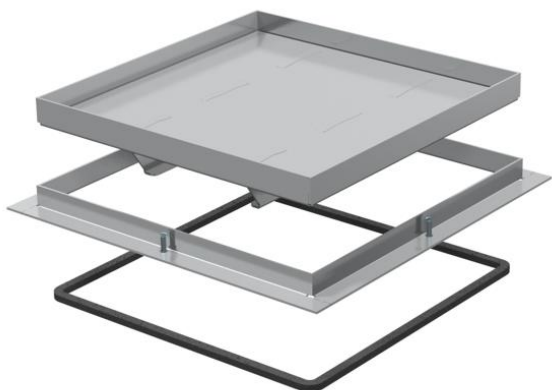

Teknisk datablad

Rammekassette til høj belastning, blind, RKSL, nominal størrelse 350-3

Artikelnummer: 7405928

Rammekassette "blind" til fremstilling af en inspektionsåbning i UZD250-3 i gulve til tør eller våd rengøring i indendørs områder. Belastningsklasse 1 til 10 kN. Kun til glatte gulvbelægninger i indendørs områder.

A2 Rustfrit stål

Stamdata

Artikelnummer	7405928
Type	RK SL1 V3 40
Betegnelse 1	Kassette til høj belastning
Betegnelse 2	Blind
Producent	OBO
Dimension	383x383x40
Materiale	Rustfrit stål 1.4301
Mindste SA-enhed	1
Mængdeenhed	Stykke
Vægt	1017 kg
Vægtenhed	kg/100 par

Dimensioner

Mål A	424 mm
Mål B	388 mm
Mål C	382 mm
Mål h	40 mm

Teknisk datablad

Rammekassette til høj belastning, blind, RKSL, nominal
størrelse 350-3

Artikelnummer: 7405928

Teknisk data

Antal ledningsudgange	0
Udførelse ledningsudgang	Ingen ledningsudgang
Gulvpleje	Våd
Afretningsslagets tykkelse min.	70 mm
Gulvhøjde min.	110 mm
Egnet til montering af dobbeltbund	Ja
Egnet til montering i hulrumsgulv	Ja
Egnet til	Opbygning gulvkanaldåse
Egnet til gulvboks	350
Komponentholder til montering af indlægsdåser	Nej
Længde indbygningsmål	390 mm
Model til tung last	Ja
Tung-belastnings-klasse	10 kN (OBO SL1)
Type monteringsystem	GB3
Gulvbelægningstykkelse	38 mm