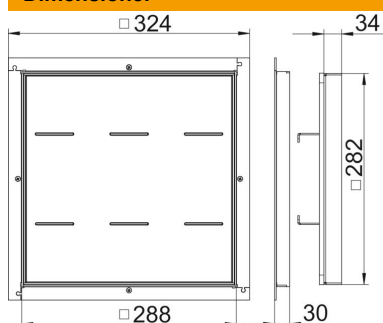

# Teknisk datablad

Rammekassette til høj belastning, blind, RKSL, nominal størrelse 250-3

Artikelnummer: 7405900

Rammekassette til høj belastning "blind" til fremstilling af en inspektionsåbning i UZD250-3 i gulve til tør og våd rengøring i indendørs områder. Belastningsklasse 1 til 10 kN. Kun egnet til glatte gulvbelægninger.

## Stamdata

Artikelnummer	7405900
Type	RK SL1 V2 30
Betegnelse 1	Kassette til høj belastning
Betegnelse 2	Blind
Producent	OBO
Dimension	282x282x30
Materiale	Rustfrit stål 1.4301
Mindste SA-enhed	1
Mængdeenhed	Stykke
Vægt	555 kg
Vægtenhed	kg/100 par

## Dimensioner

Mål A	324 mm
Mål B	288 mm
Mål C	282 mm
Mål h	30 mm

# Teknisk datablad

Rammekassette til høj belastning, blind, RKSL, nominal  
størrelse 250-3

Artikelnummer: 7405900