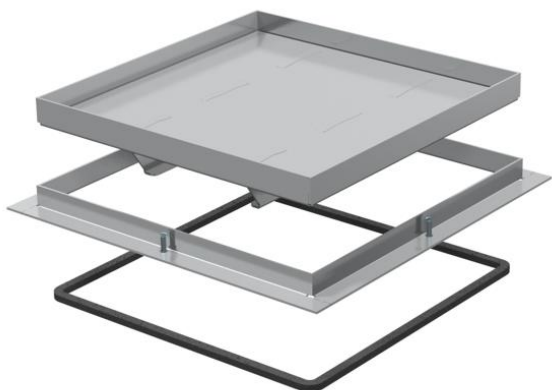

# Teknisk datablad

Rammekassette til høj belastning, blind, RKSL, nominal størrelse 250-3

Artikelnummer: 7405900

Rammekassette til høj belastning "blind" til fremstilling af en inspektionsåbning i UZD250-3 i gulve til tør og våd rengøring i indendørs områder. Belastningsklasse 1 til 10 kN. Kun egnet til glatte gulvbelægninger.

## Stamdata

Artikelnummer	7405900
Type	RK SL1 V2 30
Betegnelse 1	Kassette til høj belastning
Betegnelse 2	Blind
Producent	OBO
Dimension	282x282x30
Materiale	Rustfrit stål 1.4301
Mindste SA-enhed	1
Mængdeenhed	Stykke
Vægt	555 kg
Vægtenhed	kg/100 par

## Dimensioner

Mål A	324 mm
Mål B	288 mm
Mål C	282 mm
Mål h	30 mm