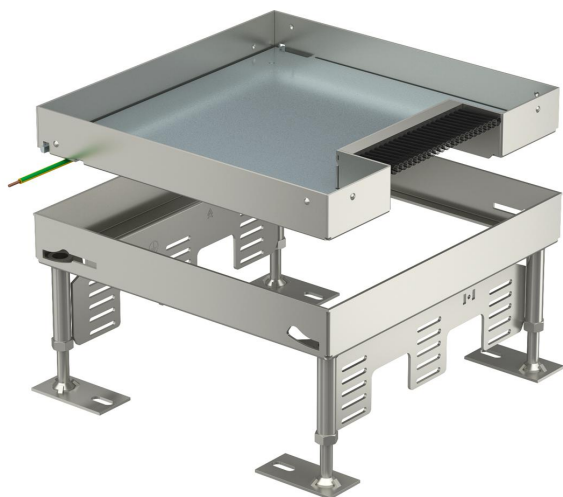

## Nivellerbar kassette med børsteliste RKSN, rustfrit stål

Artikelnummer: 7406603

Nivellerbar kassette af nominal størrelse 9 med ledningsudtag via børsteliste til indbygning af installationsenheder i gulve til tørringørning. Op til 11 installationsenheder af typen FLF kan monteres.

### Stamdata

Artikelnummer	7406603
Type	RKS BN V9 25
Betegnelse 1	Kvadr. kassette
Betegnelse 2	med børsteliste
Producent	OBO
Dimension	243x243mm
Materiale	Rustfrit stål 1.4301
Mindste SA-enhed	1
Mængdeenhed	Stykke
Vægt	438 kg
Vægtenhed	kg/100 par

# Teknisk datablad

Nivellerbar kassette med børsteliste RКСN, rustfrit stål

Artikelnummer: 7406603

## Dimensioner

Mål h 105 mm