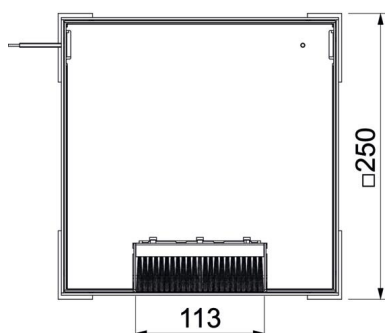

### Stamdata

Artikelnummer	7406603
Type	RKS BN V9 25
Betegnelse 1	Kvadr. kassette
Betegnelse 2	med børsteliste
Producent	OBO
Dimension	243x243mm
Materiale	Rustfrit stål 1.4301
Mindste SA-enhed	1
Mængdeenhed	Stykke
Vægt	438 kg
Vægtenhed	kg/100 par

## Dimensioner

Mål h 105 mm