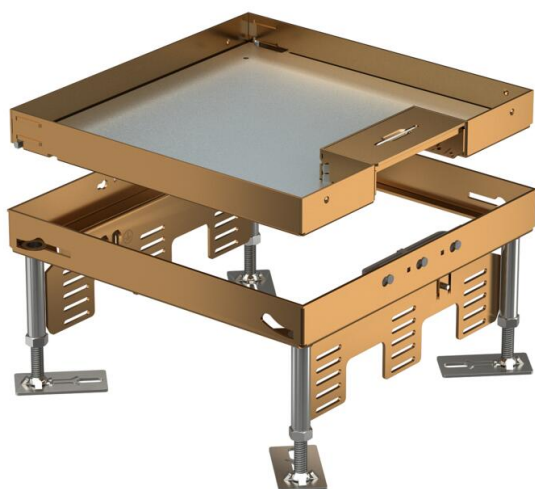

## Nivellerbar kassette med trådudtag, RКСN, messing

Artikelnummer: 7409214

Nivellerbar gulvboks i størrelse 9 med ledningsudtag til indbygning af installationsenheder i gulve til tør rengøring i indendørs områder. Til montering af 3 universalholdere UT4 til 9 enkelt-installationskomponenter med holdering/holdebøjle eller 12 Modul 45®-komponenter.

### Stamdata

Artikelnummer	7409214
Type	RКСN2 9 MS 25
Betegnelse 1	Kvadr. Gulvboks
Betegnelse 2	Med ledningsudgang
Producent	OBO
Dimension	243x243mm
Materiale	Messing
Mindste SA-enhed	1
Mængdeenhed	Stykke
Vægt	619 kg
Vægtenhed	kg/100 par

## Nivellerbar kassette med trådudtag, RКСN, messing

Artikelnummer: 7409214

### Dimensioner

Længde	243 mm
Bredde	243 mm
Mål h	110 mm