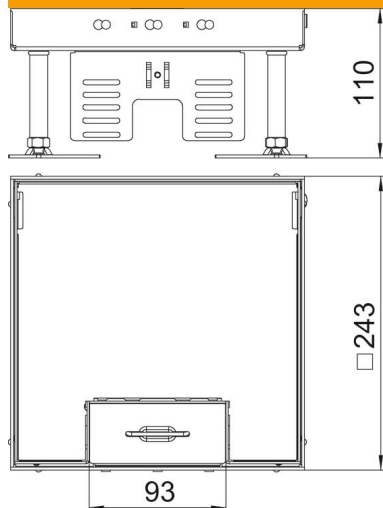

### Stamdata

Artikelnummer	7409214
Type	RКСN2 9 MS 25
Betegnelse 1	Kvadr. Gulvboks
Betegnelse 2	Med ledningsudgang
Producent	OBO
Dimension	243x243mm
Materiale	Messing
Mindste SA-enhed	1
Mængdeenhed	Stykke
Vægt	619 kg
Vægtenhed	kg/100 par

### Dimensioner

Længde	243 mm
Bredde	243 mm
Mål h	110 mm