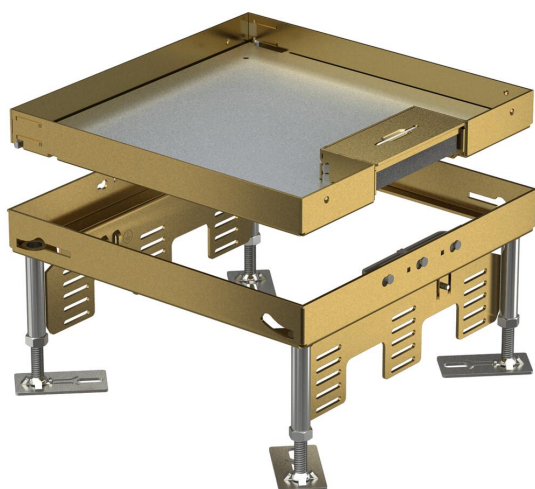

Teknisk datablad

Nivellerbar kassette med trådudtag, RКСN, messing

Artikelnummer: 7409212

Nivellerbar gulvboks i størrelse 9 med ledningsudtag til indbygning af installationsenheder i gulve til tør rengøring i indendørs områder.
Til montering af 3 universalholdere UT4 til 9 enkelt-installationskomponenter med holdering/holdebøjle eller 12 Modul 45®-komponenter.

CuZn
37 messing

Stamdata

Artikelnummer	7409212
Type	RКСN2 9 MS 20
Betegnelse 1	Kvadr. Gulvboks
Betegnelse 2	Med ledningsudgang
Producent	OBO
Dimension	243x243mm
Materiale	Messing
Mindste SA-enhed	1
Mængdeenhed	Stykke
Vægt	432 kg
Vægtenhed	kg/100 par

Teknisk datablad

Nivellerbar kassette med trådudtag, RКСN, messing

Artikelnummer: 7409212

Dimensioner

Mål h 105 mm

Teknisk data

Antal komponenter, der kan indbygges	12
Antal indlægsdåser	3
Antal ledningsudgange	1
Udførelse	Kvadratiske
Udførelse ledningsudgang	Drejeligt ledningsudtag
Gulvpleje	Tør
Kan kobles fra	Nej
Gulvhøjde maks.	150 mm
Gulvhøjde min.	105 mm
Egnet til montering af dobbeltbund	Ja
Egnet til montering i hulrumsgulv	Ja
Egnet til gulvboks	250/350
Komponentholder til montering af indlægsdåser	Ja
Længde indbygningsmål	244 mm
Størrelse	350 mm
Nominal størrelse til monteringsenheder	9
Nivelleringsområde maks.	150 mm
Nivelleringsområde min.	105 mm
Kapslingsklasse (IP) i benyttet tilstand	IP20
Kapslingsklasse (IP) i ubenyttet tilstand	IP40
Beskyttelsesgrad IK-kode	IK10
Model til tung last	Nej
Type monteringsystem	UT4
Lodret belastning, stort areal	indtil 5.000 N
Lodret belastning, lille areal	indtil 3.000 N
Godkendelser	VDE

Teknisk datablad

Nivellerbar kassette med trådudtag, RКСN, messing

Artikelnummer: 7409212

Teknisk data

Gulvbelægningstykkelse | 20 mm