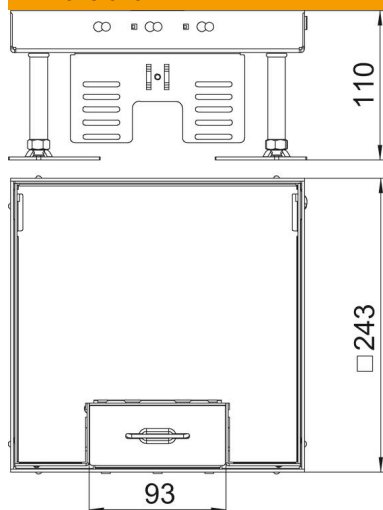

Teknisk datablad

Nivellerbar kassette med trådudtag, RКСN, messing

Artikelnummer: 7409212

Nivellerbar gulvboks i størrelse 9 med ledningsudtag til indbygning af installationsenheder i gulve til tør rengøring i indendørs områder.
Til montering af 3 universalholdere UT4 til 9 enkelt-installationskomponenter med holdering/holdebøjle eller 12 Modul 45®-komponenter.

CuZn
37 messing

Stamdata

Artikelnummer	7409212
Type	RКСN2 9 MS 20
Betegnelse 1	Kvadr. Gulvboks
Betegnelse 2	Med ledningsudgang
Producent	OBO
Dimension	243x243mm
Materiale	Messing
Mindste SA-enhed	1
Mængdeenhed	Stykke
Vægt	432 kg
Vægtenhed	kg/100 par

Teknisk datablad

Nivellerbar kassette med trådudtag, RКСN, messing

Artikelnummer: 7409212

Dimensioner

Mål h 105 mm

Teknisk data

Antal komponenter, der kan indbygges	12
Antal indlægsdåser	3
Antal ledningsudgange	1
Udførelse	Kvadratiske
Udførelse ledningsudgang	Drejeligt ledningsudtag
Gulvpleje	Tør
Kan kobles fra	Nej
Gulvhøjde maks.	150 mm
Gulvhøjde min.	105 mm
Egnet til montering af dobbeltbund	Ja
Egnet til montering i hulrumsgulv	Ja
Egnet til gulvboks	250/350
Komponentholder til montering af indlægsdåser	Ja
Længde indbygningsmål	244 mm
Størrelse	350 mm
Nominal størrelse til monteringsenheder	9
Nivelleringsområde maks.	150 mm
Nivelleringsområde min.	105 mm
Kapslingsklasse (IP) i benyttet tilstand	IP20
Kapslingsklasse (IP) i ubenyttet tilstand	IP40
Beskyttelsesgrad IK-kode	IK10
Model til tung last	Nej
Type monteringsystem	UT4
Lodret belastning, stort areal	indtil 5.000 N
Lodret belastning, lille areal	indtil 3.000 N
Godkendelser	VDE

Teknisk datablad

Nivellerbar kassette med trådudtag, RКСN, messing

Artikelnummer: 7409212

Teknisk data

Gulvbelægningstykkelse | 20 mm