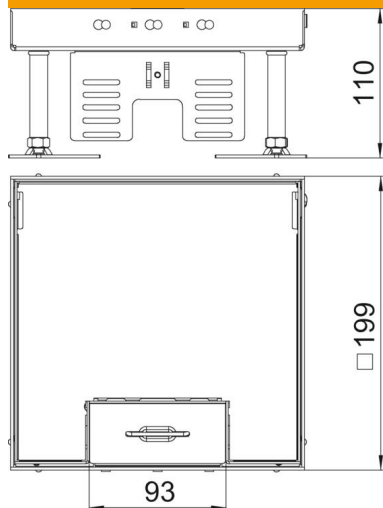

## Nivellerbar kassette med trådudtag, RKSN, messing

Artikelnummer: 7409202

Nivellerbar gulvboks i størrelse 4 med ledningsudtag til indbygning af installationsenheder i gulve til tør rengøring i indendørs områder. Nivellerbar kassette med trådudtag, 2 spor. Det er muligt at installere 2 dækplatter APMT2. Til montering af 2 universalholdere UT3 til 4 enkelt-installationskomponenter med holdering/holdebøjle eller 6 Modul 45-komponenter.

### Stamdata

Artikelnummer	7409202
Type	RKSN2 4 MS 20
Betegnelse 1	Kvadr. Gulvboks
Betegnelse 2	Med ledningsudgang
Producent	OBO
Dimension	200x200mm
Materiale	Messing
Mindste SA-enhed	1
Mængdeenhed	Stykke
Vægt	322,4 kg
Vægtenhed	kg/100 par

## Dimensioner

Mål h 105 mm