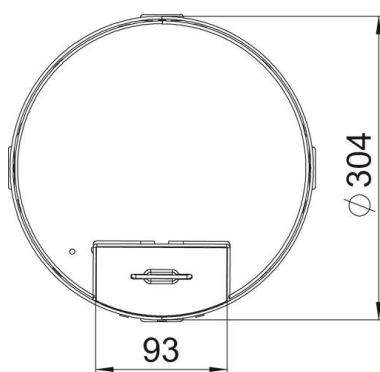

A2 Rustfrit stål

Stamdata

| | |
|------------------|----------------------|
| Artikelnummer | 7409280 |
| Type | RKS2 R9 V25 |
| Betegnelse 1 | Rund gulvboks |
| Betegnelse 2 | Med ledningsudgang |
| Producent | OBO |
| Dimension | Ø305mm |
| Materiale | Rustfrit stål 1.4301 |
| Mindste SA-enhed | 1 |
| Mængdeenhed | Stykke |
| Vægt | 420 kg |
| Vægtenhed | kg/100 par |

Teknisk datablad

Nivellerbar kassette med trådudtag, RKSR, rustfrit stål

Artikelnummer: 7409280

Dimensioner

| | |
|--------|--------|
| Længde | 304 mm |
| Bredde | 304 mm |

Teknisk data

| | |
|---|-------------------------|
| Antal komponenter, der kan indbygges | 12 |
| Antal indlægsdåser | 3 |
| Antal ledningsudgange | 1 |
| Udførelse | Rund |
| Udførelse ledningsudgang | Drejeligt ledningsudtag |
| Gulvpleje | Tør |
| Kan kobles fra | Nej |
| Gulvhøjde maks. | 155 mm |
| Gulvhøjde min. | 110 mm |
| Egnet til montering af dobbeltbund | Ja |
| Egnet til montering i hulrumsgulv | Ja |
| Egnet til gulvboks | 350 |
| Komponentholder til montering af indlægsdåser | Ja |
| Nominel størrelse til monteringsenheder | R9 |
| Nivelleringsområde maks. | 155 mm |
| Nivelleringsområde min. | 110 mm |
| Kapslingsklasse (IP) i benyttet tilstand | IP20 |
| Kapslingsklasse (IP) i ubenyttet tilstand | IP40 |
| Beskyttelsesgrad IK-kode | IK10 |
| Model til tung last | Nej |
| Type monteringsystem | UT4 |
| Lodret belastning, stort areal | indtil 5.000 N |
| Lodret belastning, lille areal | indtil 3.000 N |
| Godkendelser | VDE |

Teknisk datablad

Nivellerbar kassette med trådudtag, RKSR, rustfrit stål

Artikelnummer: 7409280

Teknisk data

Gulvbelægningstykkelse | 25 mm