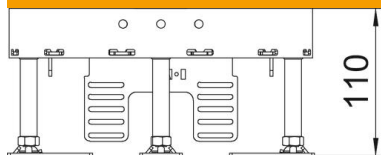

Teknisk datablad

Nivellerbar kassette med trådudtag, RKSR, rustfrit stål

Artikelnummer: 7409280

Nivellerbar kassette af størrelse R9 med ledningsudtag til indbygning af installationsenheder i gulve til tør rengøring i indendørs områder.
Nivellerbar kassette med trådudtag, 3 spor. Det er muligt at installere 3 dækplatter APMT5. Til montering af 3 universalholdere UT4 til 9 enkelt-installationskomponenter med holdering/holdebøjle eller 12 Modul 45-komponenter.

A2 Rustfrit stål

Stamdata

| | |
|------------------|----------------------|
| Artikelnummer | 7409280 |
| Type | RKS2 R9 V25 |
| Betegnelse 1 | Rund gulvboks |
| Betegnelse 2 | Med ledningsudgang |
| Producent | OBO |
| Dimension | Ø305mm |
| Materiale | Rustfrit stål 1.4301 |
| Mindste SA-enhed | 1 |
| Mængdeenhed | Stykke |
| Vægt | 420 kg |
| Vægtenhed | kg/100 par |

Teknisk datablad

Nivellerbar kassette med trådudtag, RKSR, rustfrit stål

Artikelnummer: 7409280

Dimensioner

| | |
|--------|--------|
| Længde | 304 mm |
| Bredde | 304 mm |

Teknisk data

| | |
|---|-------------------------|
| Antal komponenter, der kan indbygges | 12 |
| Antal indlægsdåser | 3 |
| Antal ledningsudgange | 1 |
| Udførelse | Rund |
| Udførelse ledningsudgang | Drejeligt ledningsudtag |
| Gulvpleje | Tør |
| Kan kobles fra | Nej |
| Gulvhøjde maks. | 155 mm |
| Gulvhøjde min. | 110 mm |
| Egnet til montering af dobbeltbund | Ja |
| Egnet til montering i hulrumsgulv | Ja |
| Egnet til gulvboks | 350 |
| Komponentholder til montering af indlægsdåser | Ja |
| Nominel størrelse til monteringsenheder | R9 |
| Nivelleringsområde maks. | 155 mm |
| Nivelleringsområde min. | 110 mm |
| Kapslingsklasse (IP) i benyttet tilstand | IP20 |
| Kapslingsklasse (IP) i ubenyttet tilstand | IP40 |
| Beskyttelsesgrad IK-kode | IK10 |
| Model til tung last | Nej |
| Type monteringsystem | UT4 |
| Lodret belastning, stort areal | indtil 5.000 N |
| Lodret belastning, lille areal | indtil 3.000 N |
| Godkendelser | VDE |