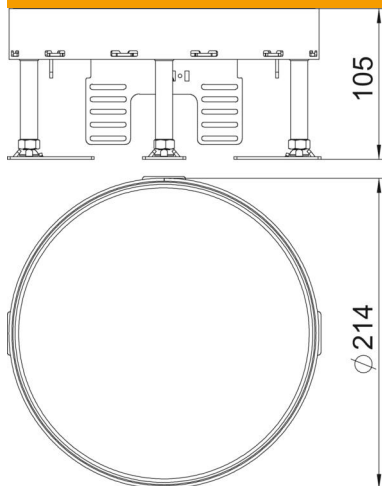

Nivellerbar kassette "blind" til etablering af en inspektionsåbning i størrelse R4 i gulve til tør og våd rengøring i indendørs områder. Kun egnet til glatte gulvbelægninger.

Nivellerbar kassette som blindkassette, 2-sporet. Det er muligt at installere 2 dækplatter APMT2. Til montering af 2 universalholdere UT3 til 4 enkelt-installationskomponenter med holdering/holdebøjle eller 6 Modul 45-komponenter.

CuZn
37 messing

Stamdata

Artikelnummer	7409084
Type	RKR2 4M 25
Betegnelse 1	Rund gulvboks
Betegnelse 2	Ubestykket
Producent	OBO
Dimension	Ø215mm
Materiale	Messing
Mindste SA-enhed	1
Mængdeenhed	Stykke
Vægt	410 kg
Vægtenhed	kg/100 par

Teknisk datablad

Nivellerbar kassette til inspektionsåbning, RKR, messing

Artikelnummer: 7409084

Dimensioner

Længde	214 mm
Bredde	214 mm

Teknisk data

Antal komponenter, der kan indbygges	0
Antal indlægsdåser	2
Antal ledningsudgange	0
Udførelse	Rund
Udførelse ledningsudgang	Ingen ledningsudgang
Gulvpleje	Våd
Kan kobles fra	Nej
Gulvhøjde maks.	155 mm
Gulvhøjde min.	105 mm
Egnet til montering af dobbeltbund	Ja
Egnet til montering i hulrumsgulv	Ja
Egnet til gulvboks	250/350
Komponentholder til montering af indlægsdåser	Nej
Nominal størrelse til monteringsenheder	R4
Nivelleringsområde maks.	155 mm
Nivelleringsområde min.	105 mm
Kapslingsklasse (IP) i benyttet tilstand	IP00
Kapslingsklasse (IP) i ubenyttet tilstand	IP44
Beskyttelsesgrad IK-kode	IK10
Model til tung last	Nej
Type monteringsystem	UT3
Lodret belastning, stort areal	indtil 10.000 N
Lodret belastning, lille areal	indtil 3.000 N
Godkendelser	VDE
Gulvbelægningstykkelse	25 mm