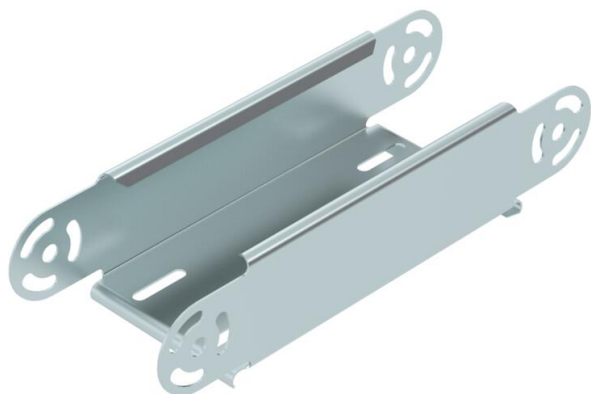

## Ledbøjningselement, lodret 60 FS

Artikelnummer: 7005326

Ledbøjningselement, lodret, til alle typer kabelbakker med en sidehøjde på 60 mm.  
Ledbeslag RGV 60 skal bestilles separat i passende antal.  
RGV 60 og sekskantskruer SKS 8x16 skal bestilles separat.

### Stamdata

|                   |                  |
|-------------------|------------------|
| Artikelnummer     | 7005326          |
| Betegnelse 1      | Ledbøjning       |
| Betegnelse 2      | Vertikal         |
| Producent         | OBO              |
| Dimension         | 60x100           |
| Materiale         | Stål             |
| Overflade         | båndgalvaniseret |
| Overfladestandard | DIN EN 10346     |
| Mindste SA-enhed  | 1                |
| Mængdeenhed       | Stykke           |
| Vægt              | 48,1 kg          |
| Vægtenhed         | kg/100 par       |

## Ledbøjningselement, lodret 60 FS

Artikelnummer: 7005326