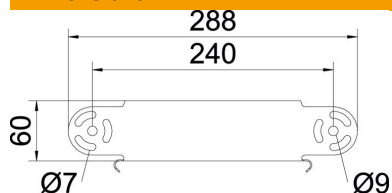

### Stamdata

|                   |                  |
|-------------------|------------------|
| Artikelnummer     | 7005326          |
| Betegnelse 1      | Ledbøjning       |
| Betegnelse 2      | Vertikal         |
| Producent         | OBO              |
| Dimension         | 60x100           |
| Materiale         | Stål             |
| Overflade         | båndgalvaniseret |
| Overfladestandard | DIN EN 10346     |
| Mindste SA-enhed  | 1                |
| Mængdeenhed       | Stykke           |
| Vægt              | 48,1 kg          |
| Vægtenhed         | kg/100 par       |

# Teknisk datablad

### Dimensioner

|               |        |
|---------------|--------|
| Bredde        | 100 mm |
| Bredde        | 4 in   |
| Højde         | 60 mm  |
| Højde         | 2 in   |
| Pladetykkelse | 1 mm   |
| Mål B         | 100 mm |