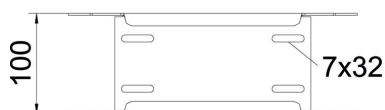

### Stamdata

|                   |                  |
|-------------------|------------------|
| Artikelnummer     | 7005326          |
| Betegnelse 1      | Ledbøjning       |
| Betegnelse 2      | Vertikal         |
| Producent         | OBO              |
| Dimension         | 60x100           |
| Materiale         | Stål             |
| Overflade         | båndgalvaniseret |
| Overfladestandard | DIN EN 10346     |
| Mindste SA-enhed  | 1                |
| Mængdeenhed       | Stykke           |
| Vægt              | 48,1 kg          |
| Vægtenhed         | kg/100 par       |

### Dimensioner

|               |        |
|---------------|--------|
| Bredde        | 100 mm |
| Bredde        | 4 in   |
| Højde         | 60 mm  |
| Højde         | 2 in   |
| Pladetykkelse | 1 mm   |
| Mål B         | 100 mm |