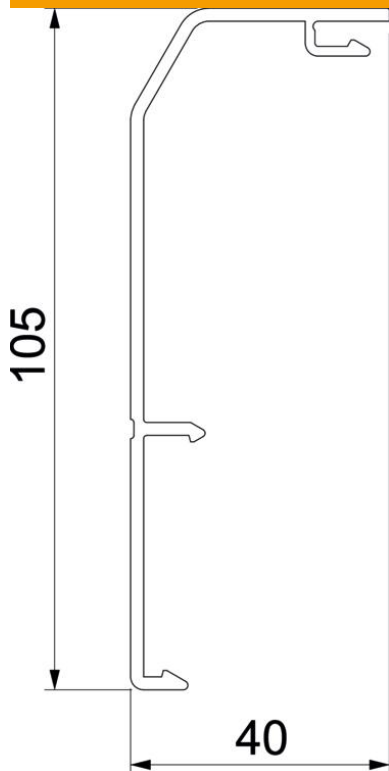

## Kanaloverdel Rauduo OT40105, uden tætningslæbe

Artikelnummer: 6132160

Overdel til Rauduo-kanaler.  
Til påsætning på kanalsystemets underdel.

**PVC** PVC

### Stamdata

Artikelnummer	6132160
Type	RD OT40105 rws
Betegnelse 1	Låg
Betegnelse 2	RAUDUO skirt. 40x105 9010
Producent	OBO
Farve	renhvid; RAL 9010
Materiale	PVC
Mindste SA-enhed	2
Mængdeenhed	Meter
Vægt	46,341 kg
Vægtenhed	kg/100 styk

# Teknisk datablad

Kanaloverdel Rauduo OT40105, uden tætningslæbe

Artikelnummer: 6132160

## Dimensioner

Længde	2.000 mm
Bredde	105,3 mm
Højde	40 mm