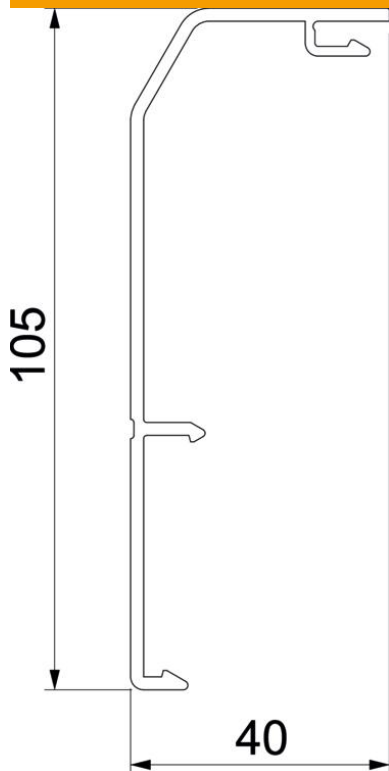

Teknisk datablad

Kanaloverdel Rauduo OT40105, uden tætningslæbe

Artikelnummer: 6132161

Overdel til Rauduo-kanaler.
Til påsætning på kanalsystemets underdel.

PVC PVC

Stamdata

Artikelnummer	6132161
Type	RD OT40105 cws
Betegnelse 1	Låg
Betegnelse 2	RAUDUO skirt. 40x105 9001
Producent	OBO
Farve	cremehvid; RAL 9001
Materiale	PVC
Mindste SA-enhed	2
Mængdeenhed	Meter
Vægt	46,341 kg
Vægtenhed	kg/100 styk

Teknisk datablad

Kanaloverdel Rauduo OT40105, uden tætningslæbe

Artikelnummer: 6132161

Dimensioner

Længde	2.000 mm
Bredde	105,3 mm
Højde	40 mm

Teknisk data

Dekoration	Uden
Tætningslæbe dæksel	Uden
Halogenfri	Nej
Med liste til tæppe	Nej
Beskyttelsesfolie	Nej