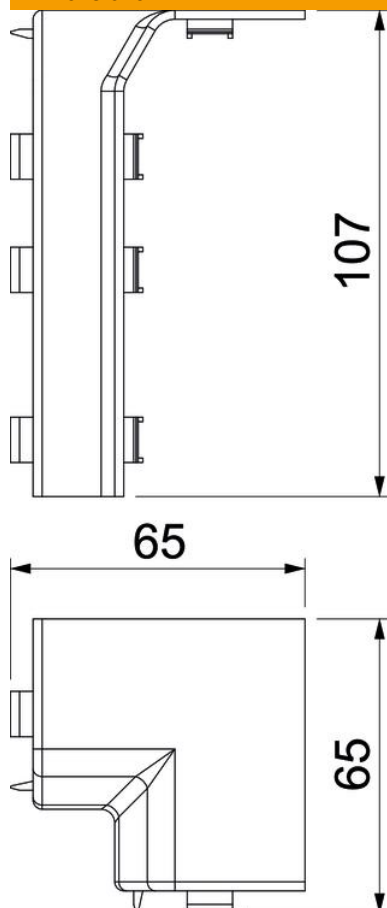

Teknisk datablad

Indvendigt hjørne Rauduo IE40105

Artikelnummer: 6132280

Indvendigt hjørne som formdel til retningsændring af kanalsystemet Rauduo. Kan sættes på med formede snapkroge.

PVC PVC

Stamdata

Artikelnummer	6132280
Type	RD IE40105 rws
Betegnelse 1	Indvendig hjørne
Betegnelse 2	RAUDUO 40x105 9010
Producent	OBO
Farve	renhvid; RAL 9010
Materiale	PVC
Mindste SA-enhed	10
Mængdeenhed	Stykke
Vægt	2,62 kg
Vægtenhed	kg/100 par

Teknisk datablad

Indvendigt hjørne Rauduo IE40105

Artikelnummer: 6132280

Dimensioner

Længde	107 mm
Bredde	75 mm
Højde	75 mm

Teknisk data

Udførelse	Lågfaconstykke
Dekoration	Uden
Tætningslæbe dæksel	Uden
Halogenfri	Nej
Med liste til tæppe	Nej
Vinkelområde min.	90 mm