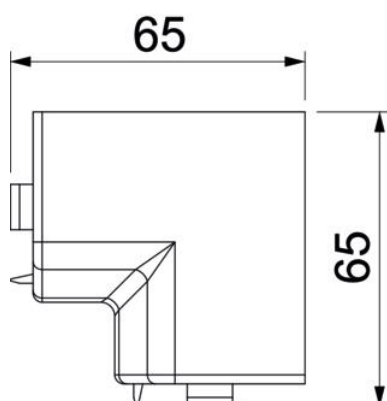

Indvendigt hjørne som formdel til retningsændring af kanalsystemet Rauduo.
Kan sættes på med formede snapkroge.

PVC PVC

Stamdata

Artikelnummer	6132164
Type	RD IE40105 cws
Betegnelse 1	Indvendig hjørne
Betegnelse 2	RAUDUO 40x105 9001
Producent	OBO
Farve	cremehvid; RAL 9001
Materiale	PVC
Mindste SA-enhed	10
Mængdeenhed	Stykke
Vægt	2,62 kg
Vægtenhed	kg/100 par

Teknisk datablad

Indvendigt hjørne Rauduo IE40105

Artikelnummer: 6132164

Dimensioner

Længde	107 mm
Bredde	75 mm
Højde	75 mm

Teknisk data

Udførelse	Lågfaconstykke
Dekoration	Uden
Tætningslæbe dæksel	Uden
Halogenfri	Nej
Med liste til tæppe	Nej
Vinkelområde min.	90 mm