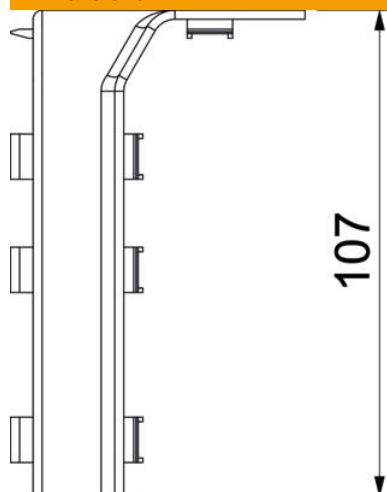

Indvendigt hjørne som formdel til retningsændring af kanalsystemet Rauduo.
Kan sættes på med formede snapkroge.

PVC PVC

Stamdata

Artikelnummer	6132164
Type	RD IE40105 cws
Betegnelse 1	Indvendig hjørne
Betegnelse 2	RAUDUO 40x105 9001
Producent	OBO
Farve	cremehvid; RAL 9001
Materiale	PVC
Mindste SA-enhed	10
Mængdeenhed	Stykke
Vægt	2,62 kg
Vægtenhed	kg/100 par

Teknisk datablad

Indvendigt hjørne Rauduo IE40105

Artikelnummer: 6132164

Dimensioner

Længde	107 mm
Bredde	75 mm
Højde	75 mm

Teknisk data

Udførelse	Lågfaconstykke
Dekoration	Uden
Tætningslæbe dæksel	Uden
Halogenfri	Nej
Med liste til tæppe	Nej
Vinkelområde min.	90 mm