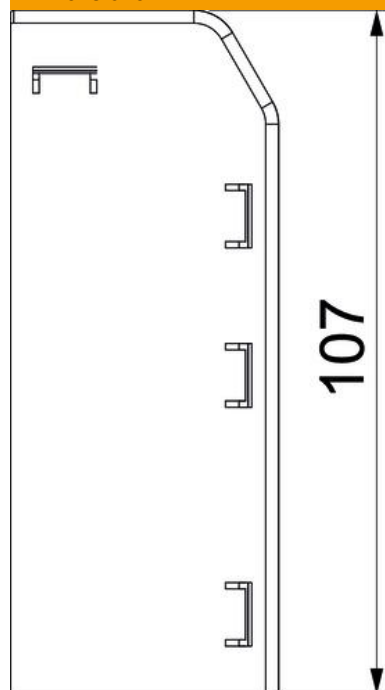

Teknisk datablad

Endestykke Rauduo ESR40105

Artikelnummer: 6132285

Endestykke (til højre) som formdel til kanalsystemet Rauduo.
For en perfekt afslutning på kanalsystemet. Til påsætning på kanalenderne.

PVC PVC

Stamdata

Artikelnummer	6132285
Type	RD ESR40105 rws
Betegnelse 1	Endestykke højre
Betegnelse 2	RAUDUO 40x105 right RAL9010
Producent	OBO
Farve	renhvid; RAL 9010
Materiale	PVC
Mindste SA-enhed	10
Mængdeenhed	Stykke
Vægt	1,75 kg
Vægtenhed	kg/100 par

Teknisk datablad

Endestykke Rauduo ESR40105

Artikelnummer: 6132285

Dimensioner

Længde	19 mm
Bredde	106 mm
Højde	42 mm

Teknisk data

Udførelse	højre
Dekoration	Uden
Tætningslæbe dæksel	Uden
Halogenfri	Nej
Med liste til tæppe	Nej
Præparerede steder	Nej