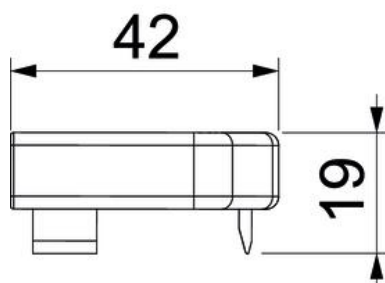

Stamdata

Artikelnummer	6132285
Type	RD ESR40105 rws
Betegnelse 1	Endestykke højre
Betegnelse 2	RAUDUO 40x105 right RAL9010
Producent	OBO
Farve	renhvid; RAL 9010
Materiale	PVC
Mindste SA-enhed	10
Mængdeenhed	Stykke
Vægt	1,75 kg
Vægtenhed	kg/100 par

Teknisk datablad

Endestykke Rauduo ESR40105

Artikelnummer: 6132285

Dimensioner

Længde	19 mm
Bredde	106 mm
Højde	42 mm

Teknisk data

Udførelse	højre
Dekoration	Uden
Tætningslæbe dæksel	Uden
Halogenfri	Nej
Med liste til tæppe	Nej
Præparerede steder	Nej