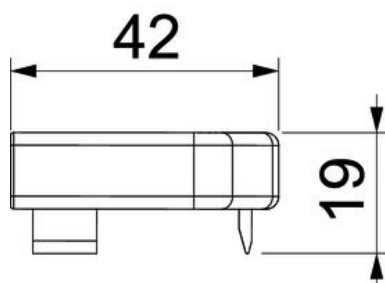

Stamdata

Artikelnummer	6132167
Type	RD ESR40105 cws
Betegnelse 1	Endestykke højre
Betegnelse 2	RAUDUO 40x105 right 9001
Producent	OBO
Farve	cremehvid; RAL 9001
Materiale	PVC
Mindste SA-enhed	10
Mængdeenhed	Stykke
Vægt	1,75 kg
Vægtenhed	kg/100 par

Teknisk datablad

Endestykke Rauduo ESR40105

Artikelnummer: 6132167

Dimensioner

Længde	19 mm
Bredde	106 mm
Højde	42 mm

Teknisk data

Udførelse	højre
Dekoration	Uden
Tætningslæbe dæksel	Uden
Halogenfri	Nej
Med liste til tæppe	Nej
Præparerede steder	Nej