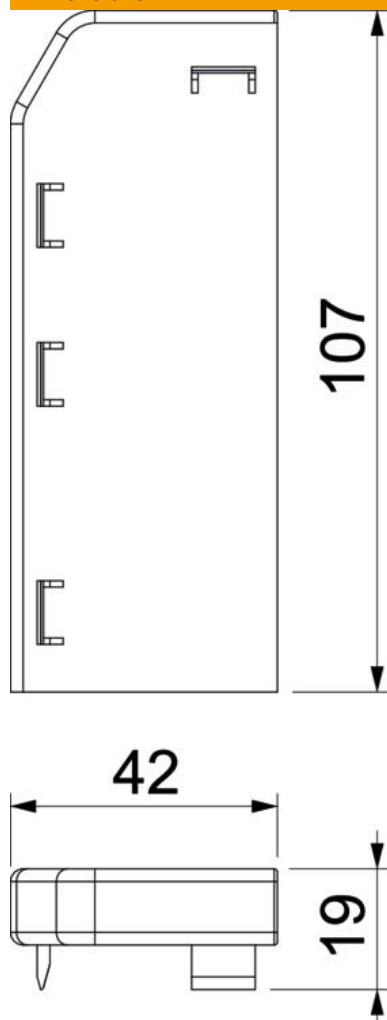

Endestykke (til venstre) som formdel til kanalsystemet Rauduo.
For en perfekt afslutning på kanalsystemet. Til påsætning på kanalenderne.

PVC PVC

Stamdata

Artikelnummer	6132168
Type	RD ESL40105 rws
Betegnelse 1	Endestykke venstre
Betegnelse 2	RAUDUO 40x105 left 9010
Producent	OBO
Farve	renhvid; RAL 9010
Materiale	PVC
Mindste SA-enhed	10
Mængdeenhed	Stykke
Vægt	1,75 kg
Vægtenhed	kg/100 par

Teknisk datablad

Endestykke Rauduo ESL40105

Artikelnummer: 6132168

Dimensioner

Længde	19 mm
Bredde	106 mm
Højde	42 mm

Teknisk data

Udførelse	venstre
Dekoration	Uden
Tætningslæbe dæksel	Uden
Halogenfri	Nej
Med liste til tæppe	Nej
Præparerede steder	Nej