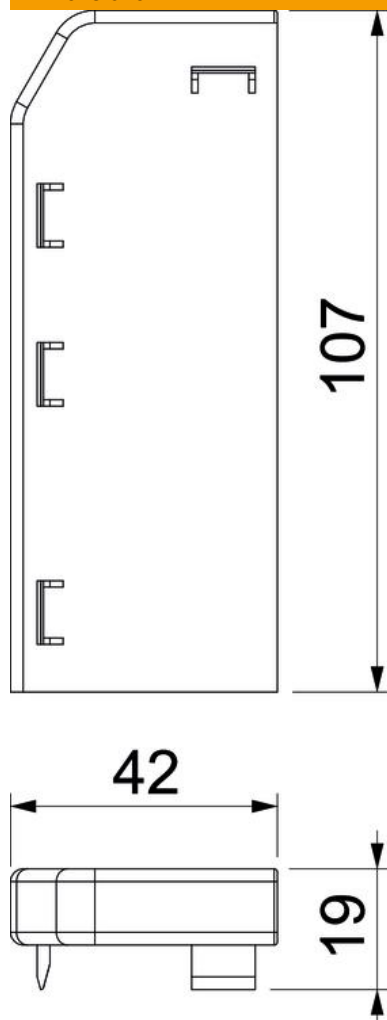

Endestykke (til venstre) som formdel til kanalsystemet Rauduo.
For en perfekt afslutning på kanalsystemet. Til påsætning på kanalenderne.

PVC PVC

Stamdata

Artikelnummer	6132169
Type	RD ESL40105 cws
Betegnelse 1	Endestykke venstre
Betegnelse 2	RAUDUO 40x105 left RAL9001
Producent	OBO
Farve	cremehvid; RAL 9001
Materiale	PVC
Mindste SA-enhed	10
Mængdeenhed	Stykke
Vægt	1,75 kg
Vægtenhed	kg/100 par

Teknisk datablad

Endestykke Rauduo ESL40105

Artikelnummer: 6132169

Dimensioner

Længde	19 mm
Bredde	106 mm
Højde	42 mm

Teknisk data

Udførelse	venstre
Dekoration	Uden
Tætningslæbe dæksel	Uden
Halogenfri	Nej
Med liste til tæppe	Nej
Præparerede steder	Nej