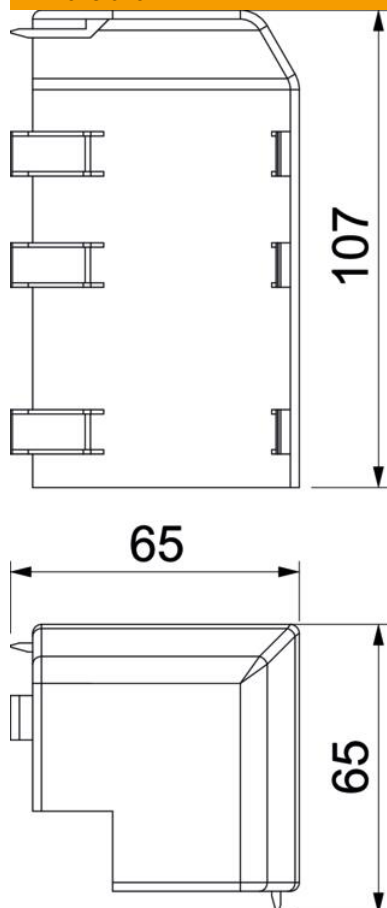

Teknisk datablad

Udvendigt hjørne Rauduo AE40105

Artikelnummer: 6132165

Udvendigt hjørne som formdel til retningsændring af kanalsystemet Rauduo.
Kan sættes på med formede snapkroge.

PVC PVC

Stamdata

Artikelnummer	6132165
Type	RD AE40105 rws
Betegnelse 1	Udvendig hjørne
Betegnelse 2	RAUDUO 40x105 9010
Producent	OBO
Farve	renhvid; RAL 9010
Materiale	PVC
Mindste SA-enhed	10
Mængdeenhed	Stykke
Vægt	4,25 kg
Vægtenhed	kg/100 par

Teknisk datablad

Udvendigt hjørne Rauduo AE40105

Artikelnummer: 6132165

Dimensioner

Længde	107 mm
Højde	75 mm

Teknisk data

Udførelse	Lågfaconstykke
Dekoration	Uden
Tætningslæbe dæksel	Uden
Halogenfri	Nej
Med liste til tæppe	Nej
Vinkelområde min.	90 mm