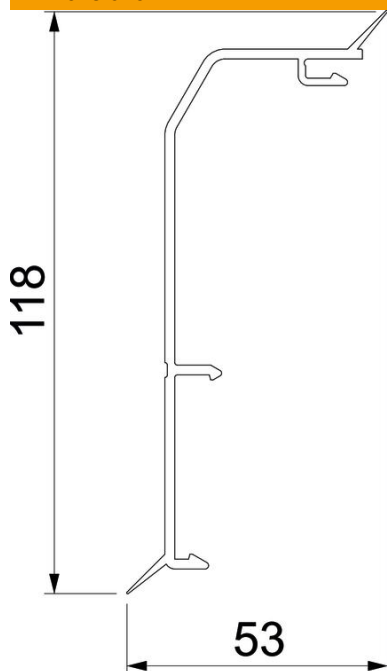

Teknisk datablad

Kanaloverdel Rauduo OT40105, med tætningslæbe

Artikelnummer: 6132264

Overdel til Rauduo-kanaler.
Til påsætning på kanalsystemets underdel. Med tætningslæbe til beskyttelse mod fugt og til udligning af mindre ujævnheder i væggen.

PVC PVC

Stamdata

Artikelnummer	6132264
Type	RDL OT40105 rws
Betegnelse 1	Låg
Betegnelse 2	RAUDUO skirt. 40x105 seal 9010
Producent	OBO
Farve	renhvid; RAL 9010
Materiale	PVC
Mindste SA-enhed	2
Mængdeenhed	Meter
Vægt	48,842 kg
Vægtenhed	kg/100 styk

Teknisk datablad

Kanaloverdel Rauduo OT40105, med tætningslæbe

Artikelnummer: 6132264

Dimensioner

Længde	2.000 mm
Bredde	118 mm
Højde	40 mm

Teknisk data

Dekoration	Uden
Tætningslæbe dæksel	Væg/gulv
Halogenfri	Nej
Med liste til tæppe	Nej
Beskyttelsesfolie	Nej