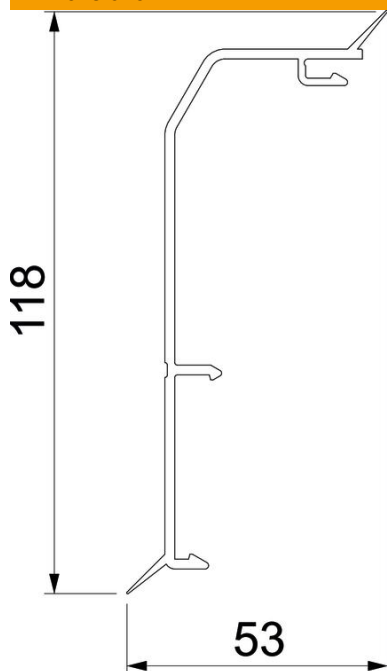

Teknisk datablad

Kanaloverdel Rauduo OT40105, med tætningslæbe

Artikelnummer: 6132190

Overdel til Rauduo-kanaler.
Til påsætning på kanalsystemets underdel. Med tætningslæbe til beskyttelse mod fugt og til udligning af mindre ujævnheder i væggen.

PVC PVC

Stamdata

Artikelnummer	6132190
Type	RDL OT40105 cws
Betegnelse 1	Låg
Betegnelse 2	RAUDUO skirt. 40x105 seal 9001
Producent	OBO
Farve	cremehvid; RAL 9001
Materiale	PVC
Mindste SA-enhed	2
Mængdeenhed	Meter
Vægt	48,842 kg
Vægtenhed	kg/100 styk

Teknisk datablad

Kanaloverdel Rauduo OT40105, med tætningslæbe

Artikelnummer: 6132190

Dimensioner

Længde	2.000 mm
Bredde	118 mm
Højde	40 mm

Teknisk data

Dekoration	Uden
Tætningslæbe dæksel	Væg/gulv
Halogenfri	Nej
Med liste til tæppe	Nej
Beskyttelsesfolie	Nej