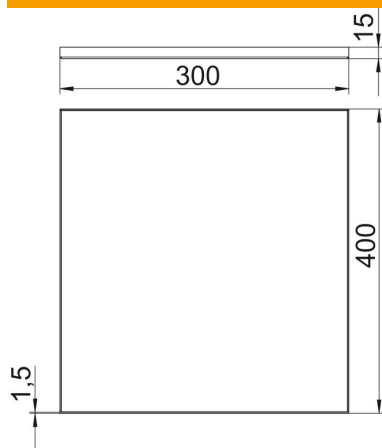

Til montering med gulvbelægning til tør- eller vådrengøring. Leveres med tæppekantlister og afstandslister (længde = 1200 mm) i kassettehøjde. 6 kassetter i kanalsystemets bredde.

**A2** Rustfrit stål

### Stamdata

Artikelnummer	7425310
Type	OKA RK 300 15
Betegnelse 1	Kassette
Betegnelse 2	Til OKA-G og OKA-W
Producent	OBO
Dimension	400x300x15
Materiale	Rustfrit stål 1.4301
Mindste SA-enhed	1
Mængdeenhed	Stykke
Vægt	1077 kg
Vægtenhed	kg/100 par

### Dimensioner

Længde	400 mm
Bredde	300 mm
Højde	15 mm

### Teknisk data

Antal ledningsudgange	0
Gulvpleje	Våd
Kan kobles fra	Nej
Egnet til	Gulvkanal i plan med gulvet, åben
Komponentholder til montering af indlægsdåser	Nej
Længde indbygningsmål	400 mm