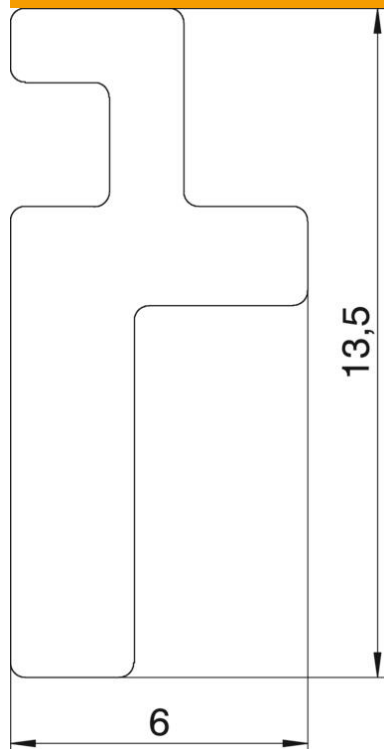

Tæppekantliste til kanalsystemerne OKA-G og OKA-W. Kan ilægges så det flugter med gulvet eller rager 3 mm over gulvet ind i sideprofilen. Reservedel

Alu Aluminium

Stamdata

Artikelnummer	7404220
Type	OKA BA4 3
Betegnelse 1	Bundbeklæd.-pålæg.profil
Betegnelse 2	Til kanalsystem OKA2
Producent	OBO
Dimension	2400mm
Materiale	Aluminium
Mindste SA-enhed	2,4
Mængdeenhed	Meter
Vægt	10,3 kg
Vægtenhed	kg/100 styk

Dimensioner

Længde	2.400 mm
Bredde	4 mm
Højde	13 mm

Teknisk data

Kan kobles fra	Nej
----------------	-----