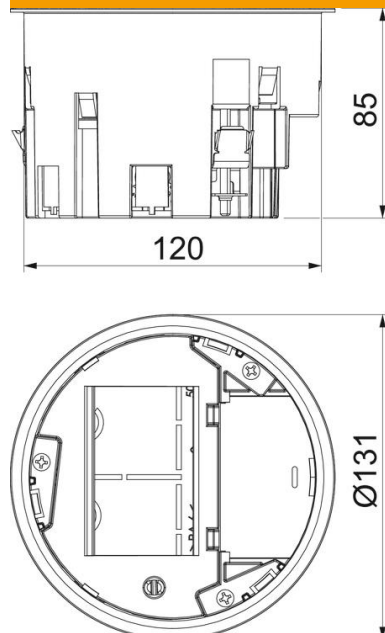

Teknisk datablad

Installationsdåse 1,5 tom

Artikelnummer: 7408836

Installationsdåse til gulvstikdåse GES R2 til montering i cementdåse UD GES R2 og i dobbelt gulvplader med monteringsåbningens diameter 122 mm.

En dækplade til montering af en 1,5-dobbelt Modul 45 stikdåse (BS, SA) er en del af leveringsomfanget. Der kan indbygges op til to modulære datastik (Keystones) med valgfri monteringsplade.

PA Polyamid

Stamdata

Artikelnummer	7408836
Betegnelse 1	Monteringsramme til GES R2
Betegnelse 2	Til 1,5x modul 45
Producent	OBO
Farve	grafitsort; RAL 9011
Materiale	Polyamid
Mindste SA-enhed	1
Mængdeenhed	Stykke
Vægt	19,5 kg
Vægtenhed	kg/100 par

Teknisk datablad

Installationsdåse 1,5 tom

Artikelnummer: 7408836

Dimensioner

Teknisk data

Antal komponenter, der kan indbygges	2
Antal trækaflastninger	1
Gulvbelægnings-beskyttelsesramme	Nej
Udførelse med låg	Rund
Tætningsmonteringsmulighed	Ja
Egnet til montering af dobbeltbund	Ja
Egnet til montering i hulrumsgulv	Ja
Egnet til våd rengøring	Nej
Egnet til gulvkanaler	Nej
Komponenttype	Gittermål M45
Komponentholder til montering af indlægsdåser	Nej
Installationsteknik	Gittermål M45
Med gulvbelægningsudsparring	Nej
Trækaflastningsmulighed	Ja