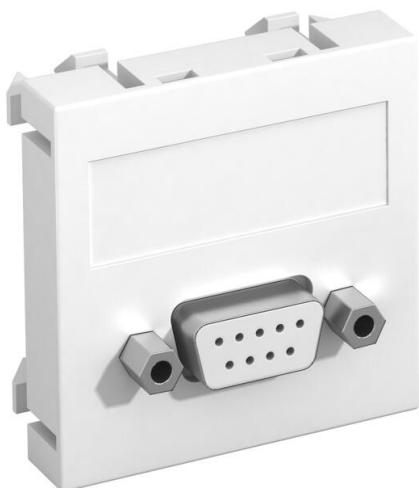

# Teknisk datablad

D-sub9-tilslutning, 1 modul, udgang lige, som skruetilslutning

Artikelnummer: 6104634

Multimedieholder med en D-sub9-tilslutningsbøsning, kabeludtag lige, med tekstfelt, D-sub9-bøsning (RS232) med skruetilslutning. Holderplade med snapfastgørelse egnet til vandret og lodret montering i systemomgivelserne.

## Stamdata

Artikelnummer	6104634
Type	MTG-DB9 S RW1
Betegnelse 1	Multimedier D-Sub9
Betegnelse 2	Bøsning med skruetilslutning
Producent	OBO
Dimension	45x45mm
Farve	renhvid; RAL 9010
Materiale	Polykarbonat
Mindste SA-enhed	1
Mængdeenhed	Stykke
Vægt	2,4 kg
Vægtenhed	kg/100 par

# Teknisk datablad

D-sub9-tilslutning, 1 modul, udgang lige, som skruetilslutning

Artikelnummer: 6104634

## Teknisk data

Antal enheder	1
Overfladens udførelse	Mat
Fastgørelsesform	gå i indgreb
Skrivefelt	Med skrivefelt
Halogenfri	Ja
Klap	Nej
Kronemuffe	Nej
Med påtryk	Nej
Med støvbeskyttelse	Nej
Kapslingsklasse	IP20
Dybde	9 mm
Bæring	Nej
Transparent	Nej
Anvendelse	D-subminiature
Trækafastningsmulighed	Nej
Sammensætning	Basiselement med central afdækningsplade