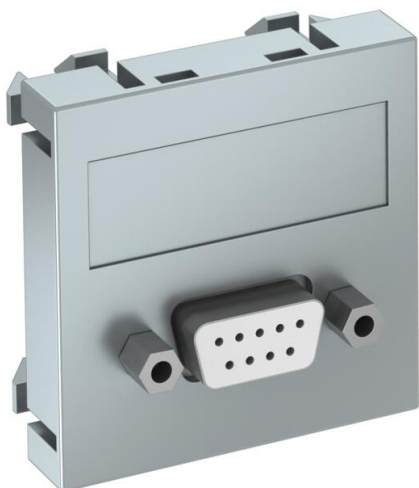

Teknisk datablad

D-sub9-tilslutning, 1 modul, udgang lige, som skruetilslutning

Artikelnummer: 6104640

Multimedieholder med en D-sub9-tilslutningsbøsning, kabeludtag lige, med tekstfelt, D-sub9-bøsning (RS232) med skruetilslutning. Holderplade med snapfastgørelse egnet til vandret og lodret montering i systemomgivelserne.

PC Polykarbonat

Stamdata

Artikelnummer	6104640
Type	MTG-DB9 S AL1
Betegnelse 1	Multimedier D-Sub8
Betegnelse 2	Bøsning med skruetilslutning
Producent	OBO
Dimension	45x45mm
Farve	Aluminium-lakeret
Materiale	Polykarbonat
Mindste SA-enhed	1
Mængdeenhed	Stykke
Vægt	2,4 kg
Vægtenhed	kg/100 par

Teknisk datablad

D-sub9-tilslutning, 1 modul, udgang lige, som skruetilslutning

Artikelnummer: 6104640

Dimensioner

Bredde	45 mm
Højde	45 mm

Teknisk data

Overfladens udførelse	Mat
Fastgørelsesform	gå i indgreb
Skrivefelt	Med skrivefelt
Halogenfri	Ja
Klap	Nej
Kronemuffe	Nej
Med påtryk	Nej
Med støvbeskyttelse	Nej
Kapslingsklasse	IP20
Dybde	9 mm
Bæring	Nej
Transparent	Nej
Anvendelse	D-subminiature
Trækafastningsmulighed	Nej
Sammensætning	Basiselement med central afdækningsplade