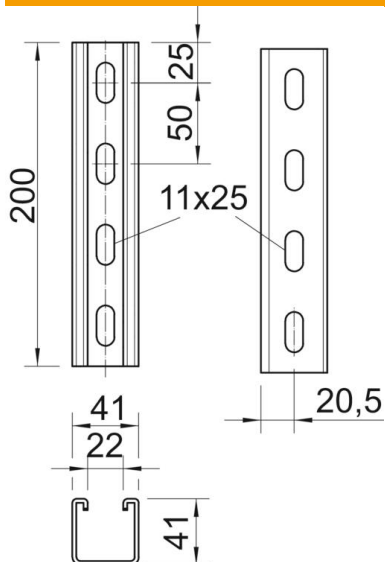

Teknisk datablad

Monteringsskinne, MSL4141, slids 22 mm, FS, perforeret

Artikelnummer: 1123276

Kraftig C-profilskinne til individuel installation af bærekonstruktioner til f.eks. kabelbakker eller som konsol til kontaktskabe. Kan også anvendes til kabellægning i forbindelse med kabelbøjler med U-fod.

St Stål

FS båndgalvaniseret

Stamdata

Artikelnummer	1123276
Type	MSL4141P0900FS
Betegnelse 1	Profilskinne
Betegnelse 2	Perforeret, rillebredde 22 mm
Producent	OBO
Dimension	900x41x41
Materiale	Stål
Overflade	båndgalvaniseret
Overfladestandard	DIN EN 10346
Mindste SA-enhed	1
Mængdeenhed	Stykke
Vægt	182 kg
Vægtenhed	kg/100 par

Teknisk datablad

Monteringsskinne, MSL4141, slids 22 mm, FS, perforeret

Artikelnummer: 1123276

Dimensioner

Længde	900 mm
Bredde	41 mm
Højde	41 mm
Mål L	900 mm

Teknisk data

Kan brækkes af	Nej
Perforeringstype	Ryg, perforeret
Udførelse	Enkeltprofil
Bevarelse af funktionssikkerheden ved brand	Nej
Materialetykkelse	2 mm
Med perforering	Ja
Med fortanding	Ja
Profilform	C-profil
Rillebredde	22 mm
Statisk værdi A	2,45 cm ²
Statisk værdi Iy	5,18 cm
Statisk værdi Iz	7,56 cm
Statisk værdi Wy	2,51 cm ²
Statisk værdi Wz	2,69 cm ²