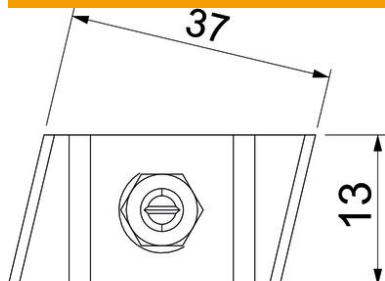

### Stamdata

|                   |                         |
|-------------------|-------------------------|
| Artikelnummer     | 1148218                 |
| Type              | MS50HB M10x30 ZL        |
| Betegnelse 1      | Kroghovedskrue          |
| Betegnelse 2      | til profilskinne MS5030 |
| Producent         | OBO                     |
| Dimension         | M10x30mm                |
| Materiale         | Stål                    |
| Overflade         | Zinklamel               |
| Overfladestandard |                         |
| Mindste SA-enhed  | 50                      |
| Mængdeenhed       | Stykke                  |
| Vægt              | 7,7 kg                  |
| Vægtenhed         | kg/100 par              |

### Dimensioner

|        |         |
|--------|---------|
| Længde | 43,3 mm |
| Bredde | 13 mm   |
| Højde  | 10 mm   |

### Teknisk data

|                           |          |
|---------------------------|----------|
| Egnet til monteringskinne | Ja       |
| Gevind                    | M10x30mm |
| Gevind metrisk            | 10       |