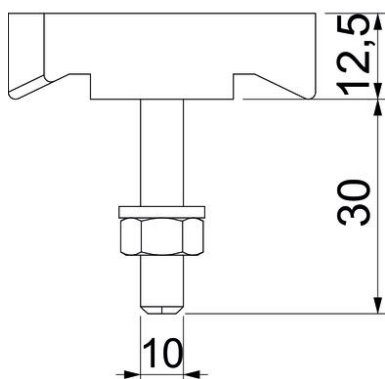

### Stamdata

|                   |                         |
|-------------------|-------------------------|
| Artikelnummer     | 1148218                 |
| Type              | MS50HB M10x30 ZL        |
| Betegnelse 1      | Kroghovedskrue          |
| Betegnelse 2      | til profilskinne MS5030 |
| Producent         | OBO                     |
| Dimension         | M10x30mm                |
| Materiale         | Stål                    |
| Overflade         | Zinklamel               |
| Overfladestandard |                         |
| Mindste SA-enhed  | 50                      |
| Mængdeenhed       | Stykke                  |
| Vægt              | 7,7 kg                  |
| Vægtenhed         | kg/100 par              |

### Dimensioner

|        |         |
|--------|---------|
| Længde | 43,3 mm |
| Bredde | 13 mm   |
| Højde  | 10 mm   |

### Teknisk data

|                           |          |
|---------------------------|----------|
| Egnet til monteringskinne | Ja       |
| Gevind                    | M10x30mm |
| Gevind metrisk            | 10       |