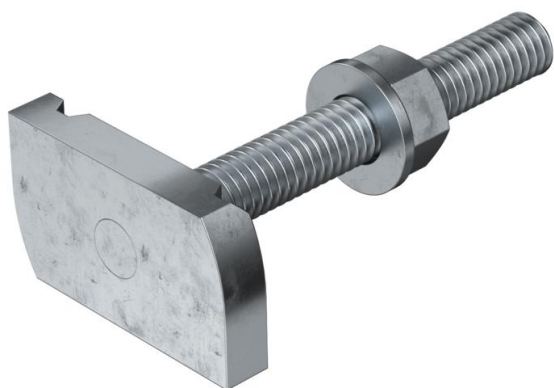

Hammerbolt til anvendelse med profilskinne MS4121 og MS4141

St Stål

ZL Zinklamel

Stamdata

Artikelnummer	1148314
Type	MS41HB M8x60 ZL
Betegnelse 1	Hammerbolt
Betegnelse 2	til profilskinne MS4121/4141
Producent	OBO
Dimension	M8x60mm
Materiale	Stål
Overflade	Zinklamel
Overfladestandard	
Mindste SA-enhed	25
Mængdeenhed	Stykke
Vægt	6 kg
Vægtenhed	kg/100 par

Teknisk datablad

Hammerbolt ZL

Artikelnummer: 1148314

Dimensioner

Længde	34,5 mm
Bredde	20 mm
Højde	6 mm
Mål H	6 mm
Mål L	60 mm

Teknisk data

Drejningsmoment	8 Nm
Egnet til monteringskinne	Ja
Gevind	M 8 x 60
Spændeskive Ø	16 mm