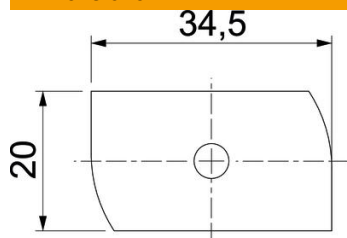

Hammerbolt til anvendelse med profilskinne MS4121 og MS4141

St Stål

ZL Zinklamel

Stamdata

Artikelnummer	1148314
Type	MS41HB M8x60 ZL
Betegnelse 1	Hammerbolt
Betegnelse 2	til profilskinne MS4121/4141
Producent	OBO
Dimension	M8x60mm
Materiale	Stål
Overflade	Zinklamel
Overfladestandard	
Mindste SA-enhed	25
Mængdeenhed	Stykke
Vægt	6 kg
Vægtenhed	kg/100 par

Teknisk datablad

Hammerbolt ZL

Artikelnummer: 1148314

Dimensioner

Længde	34,5 mm
Bredde	20 mm
Højde	6 mm
Mål H	6 mm
Mål L	60 mm

Teknisk data

Drejningsmoment	8 Nm
Egnet til monteringskinne	Ja
Gevind	M 8 x 60
Spændeskive Ø	16 mm