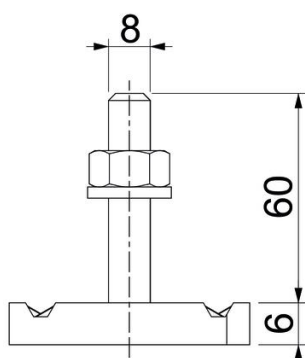

Hammerbolt til anvendelse med profilskinne MS4121 og MS4141

St Stål

ZL Zinklamel

Stamdata

Artikelnummer	1148314
Type	MS41HB M8x60 ZL
Betegnelse 1	Hammerbolt
Betegnelse 2	til profilskinne MS4121/4141
Producent	OBO
Dimension	M8x60mm
Materiale	Stål
Overflade	Zinklamel
Overfladestandard	
Mindste SA-enhed	25
Mængdeenhed	Stykke
Vægt	6 kg
Vægtenhed	kg/100 par

Teknisk datablad

Hammerbolt ZL

Artikelnummer: 1148314

Dimensioner

Længde	34,5 mm
Bredde	20 mm
Højde	6 mm
Mål H	6 mm
Mål L	60 mm

Teknisk data

Drejningsmoment	8 Nm
Egnet til monteringskinne	Ja
Gevind	M 8 x 60
Spændeskive Ø	16 mm