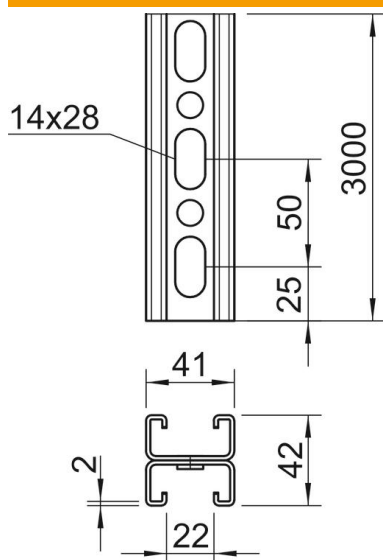

Teknisk datablad

Monteringsskinne MS4121, slids 22 mm, dobbelt, FT, perforeret

Artikelnummer: 1122944

Profil-/monteringsskinne med gennemgående perforering i bunden i kraftig udførelse og rillebredde på 22 mm. I dobbelt udførelse, det vil sige to profilskinner er forbundet med hinanden på gulvet (clinched).

St Stål

FT Varmgalvaniseret

Stamdata

Artikelnummer	1122944
Type	MS4142P3000FT
Betegnelse 1	Profilskinne
Betegnelse 2	Perforeret, rillebredde 22 mm
Producent	OBO
Dimension	3000x41x42
Materiale	Stål
Overflade	Varmgalvaniseret
Overfladestandard	DIN EN ISO 1461
Mindste SA-enhed	3
Mængdeenhed	Meter
Vægt	303 kg
Vægtenhed	kg/100 styk

Teknisk datablad

Monteringsskinne MS4121, slids 22 mm, dobbelt, FT, perforeret

Artikelnummer: 1122944

Dimensioner

Længde	3.000 mm
Bredde	41 mm
Højde	42 mm
Mål L	3.000 mm

Teknisk data

Perforeringstype	Skillevæg, perforeret
Udførelse	Dobbeltprofil
Bevarelse af funktionssikkerheden ved brand	Nej
Hulstørrelse	14x28 mm
Materialetykkelse	2 mm
Med fortanding	Ja
Profilform	C-profil
Rillebredde	22 mm
Statisk værdi A	3,3 cm ²
Statisk værdi Iy	5,38 cm
Statisk værdi Iz	9,02 cm
Statisk værdi Wy	1,28 cm ²
Statisk værdi Wz	0,25 cm ²