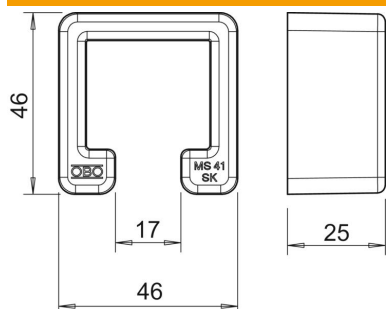

Teknisk datablad

Beskyttelseskappe MS4141

Artikelnummer: 1122900

Beskyttelseskapper til profilskinne type MS4141.

PE Polyethylen

Stamdata

Artikelnummer	1122900
Type	MS4141 SK
Betegnelse 1	Beskyttelseskappe
Betegnelse 2	Til skinne MS 41
Producent	OBO
Dimension	41x41
Farve	pastelorange; RAL 2003
Materiale	Polyethylen
Mindste SA-enhed	25
Mængdeenhed	Stykke
Vægt	1,212 kg
Vægtenhed	kg/100 par

Dimensioner

Længde	46,3 mm
Bredde	45,8 mm
Højde	25 mm

Teknisk datablad

Beskyttelseskappe MS4141

Artikelnummer: 1122900

Teknisk data

Udførelse	Endekappe
Egnet til profilformer	C-profil