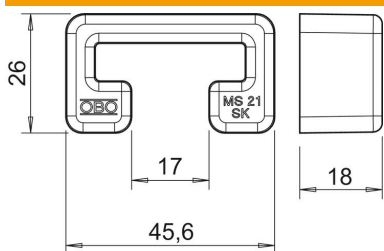

Teknisk datablad

Beskyttelseskappe MS4121

Artikelnummer: 1122902

Beskyttelseskapper til profilskinne type MS4121.

PE Polyethylen

Stamdata

Artikelnummer	1122902
Type	MS4121 SK
Betegnelse 1	Beskyttelseskappe
Betegnelse 2	Til skinne MS 21
Producent	OBO
Dimension	41x21
Farve	pastelorange; RAL 2003
Materiale	Polyethylen
Mindste SA-enhed	25
Mængdeenhed	Stykke
Vægt	0,611 kg
Vægtenhed	kg/100 par

Dimensioner

Længde	26 mm
Bredde	45,6 mm
Højde	18 mm

Teknisk data

Udførelse	Endekappe
Egnet til profilformer	C-profil