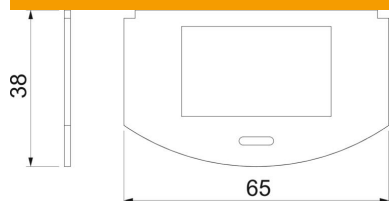

## Monteringsplade til datateknik type LJUC

Artikelnummer: 7408812

Monteringsplade til montering af et datatilslutningsmodul type LJU6C.

Mål på en monteringsåbning i mm: 36,2 x 22,0.

A2 Rustfrit stål 1.4301

### Stamdata

Artikelnummer	7408812
Type	MP 2R LJUC
Betegnelse 1	Monteringsplade til GES R2
Betegnelse 2	Til 1x type LJUC
Producent	OBO
Materiale	Rustfrit stål 1.4301
Mindste SA-enhed	1
Mængdeenhed	Stykke
Vægt	1,7 kg
Vægtenhed	kg/100 par

### Dimensioner

Længde	65 mm
Bredde	36 mm