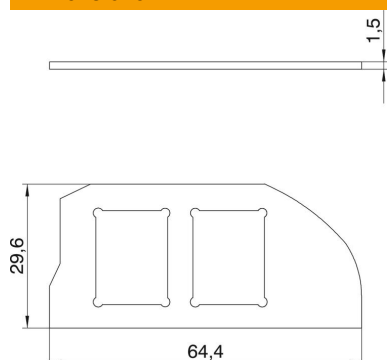

En monteringsåbnings mål i mm: 19,30 x 14,80.

A2 Rustfrit stål 1.4301

### Stamdata

Artikelnummer	7407624
Type	MPRM2 2C
Betegnelse 1	Monteringsplade
Betegnelse 2	Med 2 hulplaceringer type C
Producent	OBO
Dimension	19,3x14,8
Materiale	Rustfrit stål 1.4301
Mindste SA-enhed	1
Mængdeenhed	Stykke
Vægt	1,3 kg
Vægtenhed	kg/100 par

### Dimensioner

Længde	64,4 mm
Bredde	29,6 mm