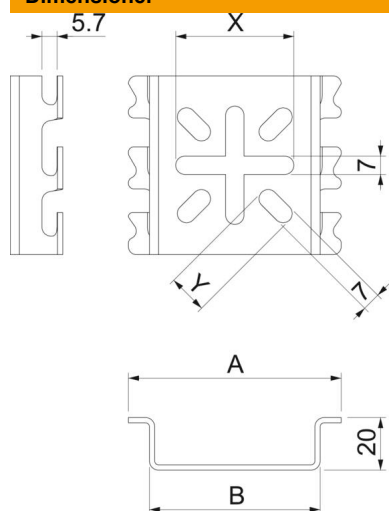

Monteringsplade til skrueløs vægfastgørelse af gitterbakker. Der kan fastgøres enheder på monteringspladen. Derudover kan monteringspladen bruges til vægmontering.

A4 Rustfrit stål 1.4401

2B blank, efterbehandlet

Stamdata

Artikelnummer	6006489
Type	MPG 90 A4
Betegnelse 1	Monteringsplade
Betegnelse 2	Stor, til gitterbakke
Producent	OBO
Dimension	111x90
Materiale	Rustfrit stål 1.4401
Overflade	blank, efterbehandlet
Overfladestandard	
Mindste SA-enhed	30
Mængdeenhed	Stykke
Vægt	16,1 kg
Vægtenhed	kg/100 par

Teknisk datablad

Monteringsplade til gitterbakke A4

Artikelnummer: 6006489

Dimensioner

Bredde	95 mm
Bredde	4 in
Højde	90 mm

Teknisk data

Udførelse	Vandret og lodret
Fastgørelsesmåde	Klemme­fastgørelse
Rustfrit stål, bejdset	Nej