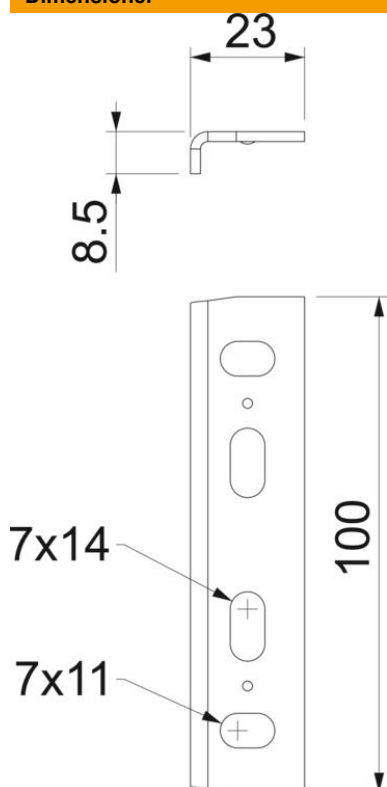

Teknisk datablad

Skrueforbindelse ALU

Artikelnummer: 6066248

Længdeforbindelse til lige anvendelse af kabelbakker iht. marinestandarden og formdele med 15 mm sidehøjde.

Alu Aluminium

Stamdata

Artikelnummer	6066248
Type	MKR SV ALU
Betegnelse 1	Skrueforbinder
Betegnelse 2	Til kabelbakke Marinestandard
Producent	OBO
Dimension	16x29x60
Materiale	Aluminium
Mindste SA-enhed	25
Mængdeenhed	Stykke
Vægt	2,91 kg
Vægtenhed	kg/100 par

Teknisk datablad

Skrueforbindelse ALU

Artikelnummer: 6066248

Dimensioner

Længde	100 mm
Bredde	23 mm
Højde	8,5 mm

Teknisk data

Udførelse	Længdesamlestykke
Bevarelse af funktionssikkerheden ved brand	Nej
Egnet til gitterbakke	Nej
Egnet til kabelstige	Nej
Egnet til kabelbakke	Ja
Egnet til kabelbæresystemhøjde	15 mm
Justerbar kobling horisontal	Nej
Justerbar kobling vertikal	Nej
Rustfrit stål, bejdset	Nej
Samlingstype	Skrueforbinder