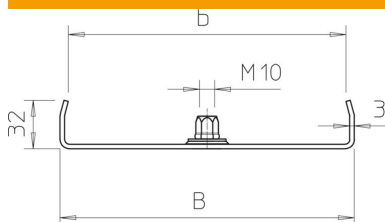

Teknisk datablad

Midterophæng kabelbakke, sidehøjde 35

Artikelnummer: 6358692

Midterophæng til kabelbakker med en sidehøjde på 35 mm.
Midterophænget har en drejelig gevindbøsning M10. Sørg for at lasten fordeles jævnt (undgå kun at fylde den ene side).

St	Stål
FS	båndgalvaniseret

Stamdata

Artikelnummer	6358692
Betegnelse 1	Midterophæng
Betegnelse 2	til kabelbakke
Producent	OBO
Dimension	B200mm
Materiale	Stål
Overflade	båndgalvaniseret
Overfladestandard	DIN EN 10346
Mindste SA-enhed	1
Mængdeenhed	Stykke
Vægt	18,6 kg
Vægtenhed	kg/100 par

Dimensioner

Længde	40 mm
Bredde	200 mm
Bredde	8 in
Højde	32 mm
Mål B	195 mm
Mål b	184 mm

Teknisk datablad

Midterophæng kabelbakke, sidehøjde 35

Artikelnummer: 6358692

Teknisk data

Udførelse	ophængt
F i kN	0,35 kN
Bevarelse af funktionssikkerheden ved brand	Nej
Til bredde maks.	200 mm
Til bredde min.	200
Egnet til gevindstang metrisk	10
Egnet til bakke-/stigebredde	200 mm
Huldiameter	10,5 mm
Indstillelig	Nej