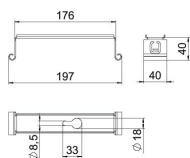

Teknisk datablad

Midterophæng, til kabelbakker med sammenrullet sidevan-
ge FS

Artikelnummer: 6358543

Midterophæng til kabelbakker indvendige montage.

St Stål

FS båndgalvaniseret

Stamdata

Artikelnummer	6358543
Type	MAH 200 FS
Betegnelse 1	Midterophæng
Betegnelse 2	til kabelbakke
Producent	OBO
Dimension	B200mm
Materiale	Stål
Overflade	båndgalvaniseret
Overfladestandard	DIN EN 10346
Mindste SA-enhed	1
Mængdeenhed	Stykke
Vægt	12,5 kg
Vægtenhed	kg/100 par

Teknisk datablad

Midterophæng, til kabelbakker med sammenrullet sidevan-
ge FS

Artikelnummer: 6358543

Dimensioner

Længde	40 mm
Bredde	200 mm
Bredde	8 in
Højde	39,5 mm
Mål B	197 mm
Mål B1	176 mm

Teknisk data

Udførelse	ophængt
Bevarelse af funktionssikkerheden ved brand	Nej
Til bredde maks.	200 mm
Til bredde min.	200
Egnet til gevindstang metrisk	8
Egnet til bakke-/stigebredde	200 mm
Huldiameter	8,5 mm
Indstillelig	Nej