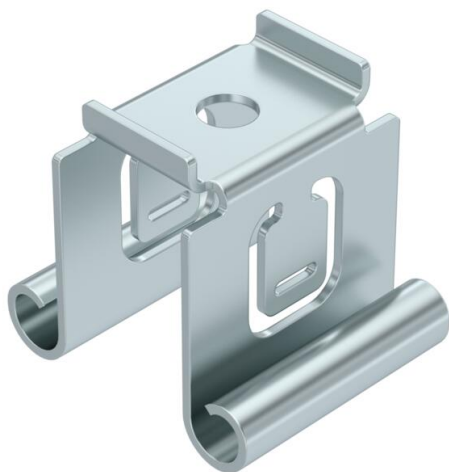

Teknisk datablad

Midterophæng, til kabelbakker med sammenrullet sidevan-
ge FS

Artikelnummer: 6358500

Midterophæng til kabelbakker.
Kabelbakkens maksimale sidehøjde er 60 mm. Sørg for, at lasten fordeles jævnt
(kabelbakken må ikke kun fyldes i den ene side).

St	Stål
FS	båndgalvaniseret

Stamdata

Artikelnummer	6358500
Type	MAH 050 FS
Betegnelse 1	Midterophæng
Betegnelse 2	til kabelbakke
Producent	OBO
Dimension	B50mm
Materiale	Stål
Overflade	båndgalvaniseret
Overfladestandard	DIN EN 10346
Mindste SA-enhed	1
Mængdeenhed	Stykke
Vægt	5 kg
Vægtenhed	kg/100 par

Teknisk datablad

Midterophæng, til kabelbakker med sammenrullet sidevan-
ge FS

Artikelnummer: 6358500

Dimensioner

Længde	40 mm
Bredde	50 mm
Højde	39,5 mm
Mål B	47 mm
Mål B1	26 mm

Teknisk data

Udførelse	ophængt
Bevarelse af funktionssikkerheden ved brand	Nej
Til bredde maks.	50 mm
Til bredde min.	50
Egnet til gevindstang metrisk	8
Egnet til bakke-/stigebredde	50 mm
Huldiameter	8,5 mm
Indstillelig	Nej