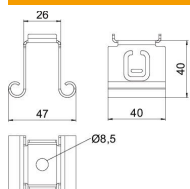

Teknisk datablad

Midterophæng, til kabelbakker med sammenrullet sidevan-
ge FS

Artikelnummer: 6358500

Midterophæng til kabelbakker.
Kabelbakkens maksimale sidehøjde er 60 mm. Sørg for, at lasten fordeles jævnt
(kabelbakken må ikke kun fyldes i den ene side).

St	Stål
FS	båndgalvaniseret

Stamdata

Artikelnummer	6358500
Type	MAH 050 FS
Betegnelse 1	Midterophæng
Betegnelse 2	til kabelbakke
Producent	OBO
Dimension	B50mm
Materiale	Stål
Overflade	båndgalvaniseret
Overfladestandard	DIN EN 10346
Mindste SA-enhed	1
Mængdeenhed	Stykke
Vægt	5 kg
Vægtenhed	kg/100 par

Teknisk datablad

Midterophæng, til kabelbakker med sammenrullet sidevan-
ge FS

Artikelnummer: 6358500

Dimensioner

Længde	40 mm
Bredde	50 mm
Højde	39,5 mm
Mål B	47 mm
Mål B1	26 mm

Teknisk data

Udførelse	ophængt
Bevarelse af funktionssikkerheden ved brand	Nej
Til bredde maks.	50 mm
Til bredde min.	50
Egnet til gevindstang metrisk	8
Egnet til bakke-/stigebredde	50 mm
Huldiameter	8,5 mm
Indstillelig	Nej