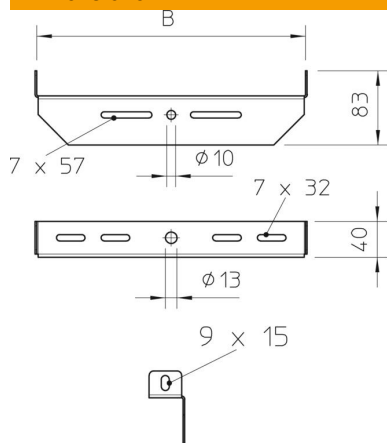

St Stål

FS båndgalvaniseret

Stamdata

Artikelnummer	6358856
Betegnelse 1	Midterophæng
Betegnelse 2	Universel
Producent	OBO
Dimension	B300mm
Materiale	Stål
Overflade	båndgalvaniseret
Overfladestandard	DIN EN 10346
Mindste SA-enhed	1
Mængdeenhed	Stykke
Vægt	39,3 kg
Vægtenhed	kg/100 par

Teknisk datablad

Midterophæng, universal FS

Artikelnummer: 6358856

Dimensioner

Bredde	300 mm
Mål B	300 mm

Teknisk data

Udførelse	Øvrige
Bevarelse af funktionssikkerheden ved brand	Nej
Egnet til gevindstang metrisk	12
Egnet til gitterbakke	Ja
Egnet til kabelstige	Ja
Egnet til kabelbakke	Ja
Egnet til bakke-/stigebredde	300 mm
Bakke fastgøring	Kan skrues
Indstillelig	Nej