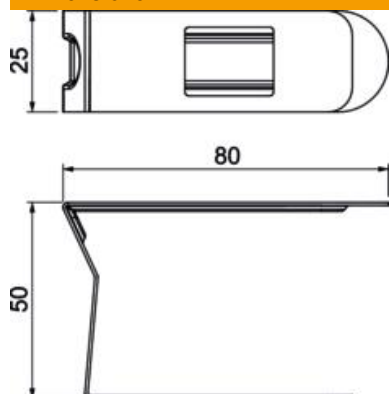

# Teknisk datablad

Kanalklemme LKM kanalbredde 100 mm

Artikelnummer: 6249884

Kanalklemmerne holder de indlagte kabler og ledninger i kanalen og gør dermed installationen på væg og loft lettere. Kanalklemmerne sættes på perforeringen og klikkes på sidevæggen. Passer til kanalbredde 100 mm.

## Stamdata

Artikelnummer	6249884
Type	LKM K80
Betegnelse 1	Kanalklemme
Producent	OBO
Dimension	80mm
Materiale	Stål
Overflade	Galvaniseret, blå passiveret
Overfladestandard	
Mindste SA-enhed	20
Mængdeenhed	Stykke
Vægt	2,7 kg
Vægtenhed	kg/100 par

# Teknisk datablad

Kanalklemme LKM kanalbredde 100 mm

Artikelnummer: 6249884

## Dimensioner

Længde	25 mm
Bredde	81 mm
Højde	49 mm
Mål a	25 mm
Mål b	81 mm
Mål c	49 mm