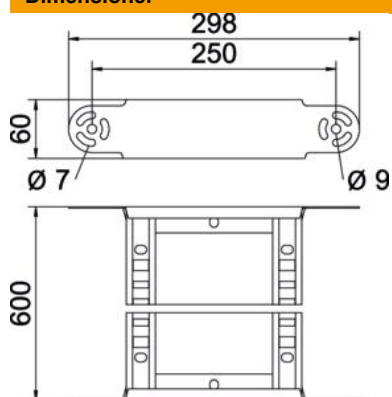

Stamdata

Artikelnummer	6225468
Type	LGBE 660 A2
Betegnelse 1	Ledbøjning
Betegnelse 2	til kabelstige
Producent	OBO
Dimension	60x600
Materiale	Rustfrit stål 1.4301
Overflade	blank, efterbehandlet
Overfladestandard	
Mindste SA-enhed	1
Mængdeenhed	Stykke
Vægt	135,9 kg
Vægtenhed	kg/100 par

Teknisk datablad

Ledbøjningselement 60 A2

Artikelnummer: 6225468

Dimensioner

Bredde	600 mm
Højde	60 mm
Mål B	600 mm
Mål R	600 mm

Teknisk data

Bøjning (vinkel)	Indstillelig
Sprossernes udførelse	Profil, perforeret
Sidevangens udførelse	Fladt profil
Model forbindelser	integreret beslag
Bevarelse af funktionssikkerheden ved brand	Nej
Retningsændring	Vertikal i opad-/nedadgående retning
Rustfrit stål, bejdset	Nej
Hængselfunktion	Nej
Sidehuller	Nej
Udførelse til store afstande	Nej
Vangetykkelse	1,5 mm