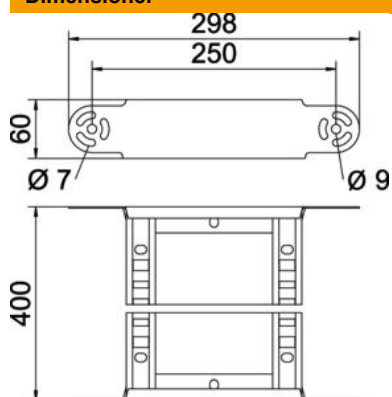

### Stamdata

Artikelnummer	6225464
Type	LGBE 640 A2
Betegnelse 1	Ledbøjning
Betegnelse 2	til kabelstige
Producent	OBO
Dimension	60x400
Materiale	Rustfrit stål 1.4301
Overflade	blank, efterbehandlet
Overfladestandard	
Mindste SA-enhed	1
Mængdeenhed	Stykke
Vægt	109,9 kg
Vægtenhed	kg/100 par

### Dimensioner

Bredde	400 mm
Højde	60 mm
Mål B	400 mm
Mål R	400 mm

### Teknisk data

Bøjning (vinkel)	Indstillelig
Sprossernes udførelse	Profil, perforeret
Sidevangens udførelse	Fladt profil
Model forbindelser	integreret beslag
Bevarelse af funktionssikkerheden ved brand	Nej
Retningsændring	Vertikal i opad-/nedadgående retning
Rustfrit stål, bejdset	Nej
Hængselfunktion	Nej
Sidehuller	Nej
Udførelse til store afstande	Nej
Vangetykkelse	1,5 mm