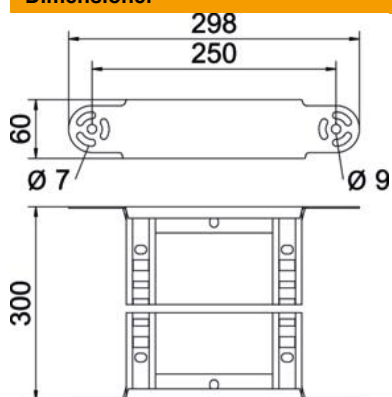

Stamdata

Artikelnummer	6225462
Type	LGBE 630 A2
Betegnelse 1	Ledbøjning
Betegnelse 2	til kabelstige
Producent	OBO
Dimension	60x300
Materiale	Rustfrit stål 1.4301
Overflade	blank, efterbehandlet
Overfladestandard	
Mindste SA-enhed	1
Mængdeenhed	Stykke
Vægt	97 kg
Vægtenhed	kg/100 par

Teknisk datablad

Ledbøjningselement 60 A2

Artikelnummer: 6225462

Dimensioner

Bredde	300 mm
Højde	60 mm
Mål B	300 mm
Mål R	300 mm

Teknisk data

Bøjning (vinkel)	Indstillelig
Sprossernes udførelse	Profil, perforeret
Sidevangens udførelse	Fladt profil
Model forbindelser	integreret beslag
Bevarelse af funktionssikkerheden ved brand	Nej
Retningsændring	Vertikal i opad-/nedadgående retning
Rustfrit stål, bejdset	Nej
Hængselfunktion	Nej
Sidehuller	Nej
Udførelse til store afstande	Nej
Vangetykkelse	1,5 mm