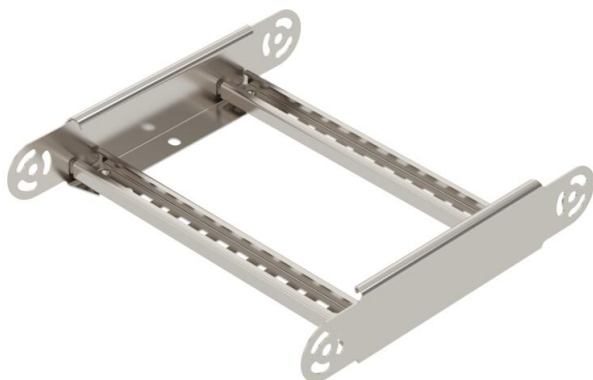

Teknisk datablad

Ledbøjningselement 60 A2

Artikelnummer: 6225462

Ledbøjningselement med påsvejset sprosse til anvendelse ved kabelstige typer med en sidehøjde på 60 mm.

A2	Rustfrit stål 1.4301
2B	blank, efterbehandlet

Stamdata

Artikelnummer	6225462
Type	LGBE 630 A2
Betegnelse 1	Ledbøjning
Betegnelse 2	til kabelstige
Producent	OBO
Dimension	60x300
Materiale	Rustfrit stål 1.4301
Overflade	blank, efterbehandlet
Overfladestandard	
Mindste SA-enhed	1
Mængdeenhed	Stykke
Vægt	97 kg
Vægtenhed	kg/100 par

Teknisk datablad

Ledbøjningselement 60 A2

Artikelnummer: 6225462

Dimensioner

Bredde	300 mm
Højde	60 mm
Mål B	300 mm
Mål R	300 mm

Teknisk data

Bøjning (vinkel)	Indstillelig
Sprossernes udførelse	Profil, perforeret
Sidevangens udførelse	Fladt profil
Model forbindelser	integreret beslag
Bevarelse af funktionssikkerheden ved brand	Nej
Retningsændring	Vertikal i opad-/nedadgående retning
Rustfrit stål, bejdset	Nej
Hængselfunktion	Nej
Sidehuller	Nej
Udførelse til store afstande	Nej
Vangetykkelse	1,5 mm