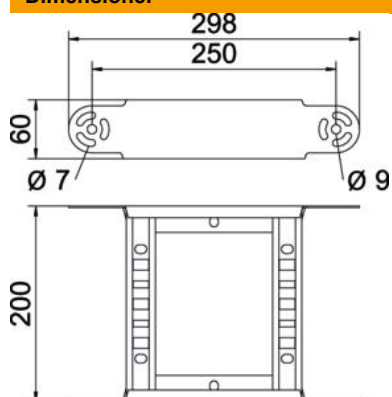

Teknisk datablad

Ledbøjningselement 60 A2

Artikelnummer: 6225460

Ledbøjningselement med påsvejset sprosse til anvendelse ved kabelstige typer med en sidehøjde på 60 mm.

A2	Rustfrit stål 1.4301
2B	blank, efterbehandlet

Stamdata

Artikelnummer	6225460
Type	LGBE 620 A2
Betegnelse 1	Ledbøjning
Betegnelse 2	til kabelstige
Producent	OBO
Dimension	60x200
Materiale	Rustfrit stål 1.4301
Overflade	blank, efterbehandlet
Overfladestandard	
Mindste SA-enhed	1
Mængdeenhed	Stykke
Vægt	84 kg
Vægtenhed	kg/100 par

Teknisk datablad

Ledbøjningselement 60 A2

Artikelnummer: 6225460

Dimensioner

Bredde	200 mm
Højde	60 mm
Mål B	200 mm
Mål R	200 mm

Teknisk data

Bøjning (vinkel)	Indstillelig
Sprossernes udførelse	Profil, perforeret
Sidevangens udførelse	Fladt profil
Model forbindelser	integreret beslag
Bevarelse af funktionssikkerheden ved brand	Nej
Retningsændring	Vertikal i opad-/nedadgående retning
Rustfrit stål, bejdset	Nej
Hængselfunktion	Nej
Sidehuller	Nej
Udførelse til store afstande	Nej
Vangetykkelse	1,5 mm