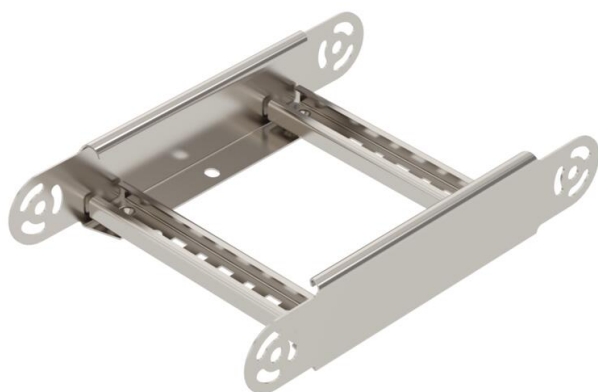

Teknisk datablad

Ledbøjningselement 60 A2

Artikelnummer: 6225460

Ledbøjningselement med påsvejset sprosse til anvendelse ved kabelstige typer med en sidehøjde på 60 mm.

A2	Rustfrit stål 1.4301
2B	blank, efterbehandlet

Stamdata

Artikelnummer	6225460
Type	LGBE 620 A2
Betegnelse 1	Ledbøjning
Betegnelse 2	til kabelstige
Producent	OBO
Dimension	60x200
Materiale	Rustfrit stål 1.4301
Overflade	blank, efterbehandlet
Overfladestandard	
Mindste SA-enhed	1
Mængdeenhed	Stykke
Vægt	84 kg
Vægtenhed	kg/100 par

Teknisk datablad

Ledbøjningselement 60 A2

Artikelnummer: 6225460

Dimensioner

Bredde	200 mm
Højde	60 mm
Mål B	200 mm
Mål R	200 mm

Teknisk data

Bøjning (vinkel)	Indstillelig
Sprossernes udførelse	Profil, perforeret
Sidevangens udførelse	Fladt profil
Model forbindelser	integreret beslag
Bevarelse af funktionssikkerheden ved brand	Nej
Retningsændring	Vertikal i opad-/nedadgående retning
Rustfrit stål, bejdset	Nej
Hængselfunktion	Nej
Sidehuller	Nej
Udførelse til store afstande	Nej
Vangetykkelse	1,5 mm