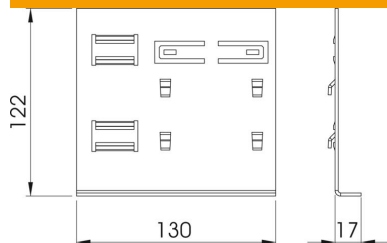

## Stamdata

Artikelnummer	6279804
Betegnelse 1	Vægkonsoladapter
Betegnelse 2	til GK70130
Producent	OBO
Dimension	128x122x27mm
Materiale	Stål
Overflade	båndgalvaniseret
Overfladestandard	DIN EN 10346
Mindste SA-enhed	1
Mængdeenhed	Stykke
Vægt	26,1 kg
Vægtenhed	kg/100 par

# Teknisk datablad

Vægkonsoladapter KS70130 til GK plast, kanalbredde  
130 mm

Artikelnummer: 6279804

## Dimensioner

Længde	130 mm
Bredde	122 mm
Højde	17 mm

## Teknisk data

Udførelse	Vægmontering
Fastgørelsesmåde til kanal-dimension	kan klikkes på 70x130 mm
Kapslingsklasse	IP30
Beskyttelsesgrad IK-kode	IK08
Temperaturanvendelsesområde maks.	60 °C
Temperaturanvendelsesområde min.	-15 °C