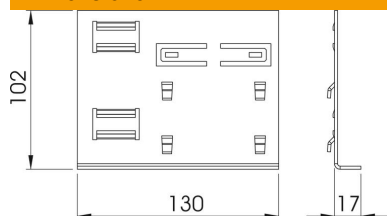

## Stamdata

Artikelnummer	6279802
Type	KS70110
Betegnelse 1	Vægkonsoladapter
Betegnelse 2	til GK70110
Producent	OBO
Dimension	128x102x27mm
Materiale	Stål
Overflade	båndgalvaniseret
Overfladestandard	DIN EN 10346
Mindste SA-enhed	1
Mængdeenhed	Stykke
Vægt	22 kg
Vægtenhed	kg/100 par

# Teknisk datablad

Vægkonsoladapter KS70110 til GK plast, kanalbredde  
110 mm

Artikelnummer: 6279802

## Dimensioner

Længde	130 mm
Bredde	102 mm
Højde	17 mm

## Teknisk data

Udførelse	Vægmontering
Fastgørelsesmåde til kanal-dimension	kan klikkes på 70x110 mm
Kapslingsklasse	IP30
Beskyttelsesgrad IK-kode	IK08
Temperaturanvendelsesområde maks.	60 °C
Temperaturanvendelsesområde min.	-15 °C