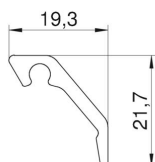

Teknisk datablad

Konvektionsgitterprofil

Artikelnummer: 6287710

Konvektionsgitter skråt, der giver en visuelt flot lukning af afstande mellem installationskanal og væg. Konvektionsgitterprofilerne er egnet til vandret og lodret montering.

Alu Aluminium

Stamdata

Artikelnummer	6287710
Type	KG2RW 3000
Betegnelse 1	Gitterprofil
Producent	OBO
Dimension	20x22x3000
Farve	renhvid; RAL 9010
Materiale	Aluminium
Mindste SA-enhed	3
Mængdeenhed	Meter
Vægt	23,1 kg
Vægtenhed	kg/100 styk

Dimensioner

Længde	3.000 mm
Bredde	19,3 mm
Højde	21,7 mm

Teknisk datablad

Konvektionsgitterprofil

Artikelnummer: 6287710

Teknisk data

Halogenfri

Ja