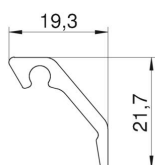

Alu Aluminium

EL eloxeret

Stamdata

Artikelnummer	6287723
Type	KG2EL 3000
Betegnelse 1	Gitterprofil
Producent	OBO
Dimension	20x22x3000
Materiale	Aluminium
Overflade	eloxeret
Overfladestandard	
Mindste SA-enhed	3
Mængdeenhed	Meter
Vægt	21,9 kg
Vægtenhed	kg/100 styk

Teknisk datablad

Konvektionsgitterprofil

Artikelnummer: 6287723

Dimensioner

Længde	3.000 mm
Bredde	19,3 mm
Højde	21,7 mm

Teknisk data

Halogenfri	Ja
------------	----